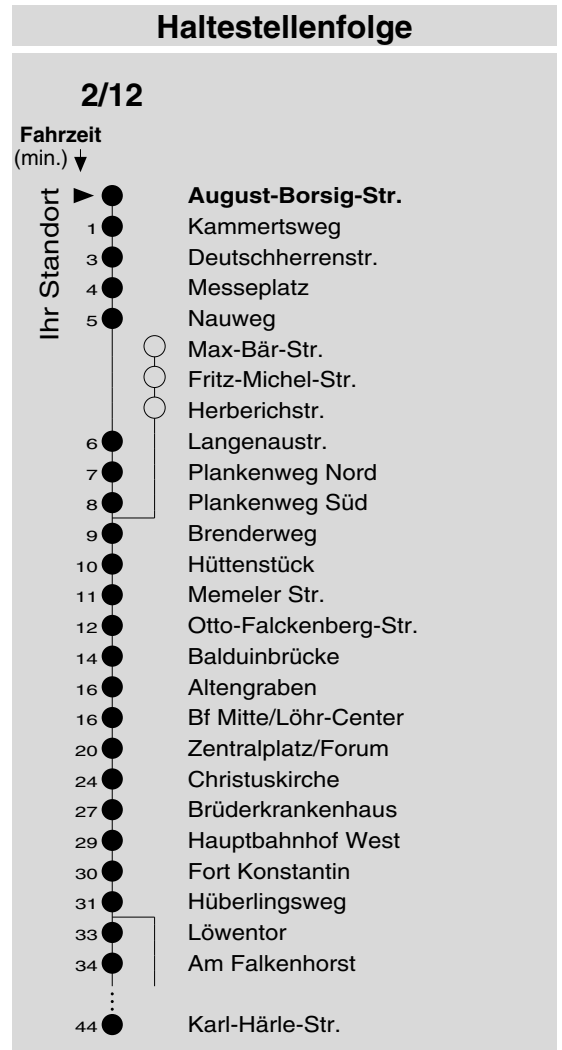

2/12

Haltestelle: **August-Borsig-Str.**

Richtung: Neuendorf - Lützel - KO-Zentrum - Karthause

gültig ab: 10.12.2017

Tarifwabe/Zone: 105

Montag - Freitag		Samstag		Sonn- und Feiertag	
5	16 _z 46	5	-	5	-
6	46 _S	6	16	6	-
7	-	7	-	7	-
8	-	8	-	8	01 _X
9	-	9	-	9	01 _X
10	-	10	-	10	01 _X
11	-	11	-	11	01 _X
12	-	12	-	12	01 _X 31 _◆
13	-	13	-	13	01 31 _f
14	-	14	-	14	01 31 _◆
15	-	15	-	15	01 31 _f
16	-	16	-	16	01 _P 31 _◆
17	-	17	-	17	01 _P 31 _f _P
18	-	18	-	18	01 _P 31 _◆ _P
19	-	19	-	19	01 _P 31 _f _P
20	01	20	01	20	01 _P
21	01	21	01	21	01 _P
22	01	22	01	22	01 _P
23	01	23	01	23	01 _P
0	-	0	-	0	-
1	-	1	-	1	-

f : über Friedhofskapelle S : nur an Schultagen
z : bis Zentralplatz/Forum X : nicht am 25.12. und 01.01.
◆ : über Flugfeld
P : nicht am 24.12.

Information: 0261 402-20000
www.evm-verkehr.de

Vorverkauf: Yousfi Bachir
Büngertsweg 101
56070 Koblenz

+++An Rosenmontag gilt der Samstagsfahrplan+++