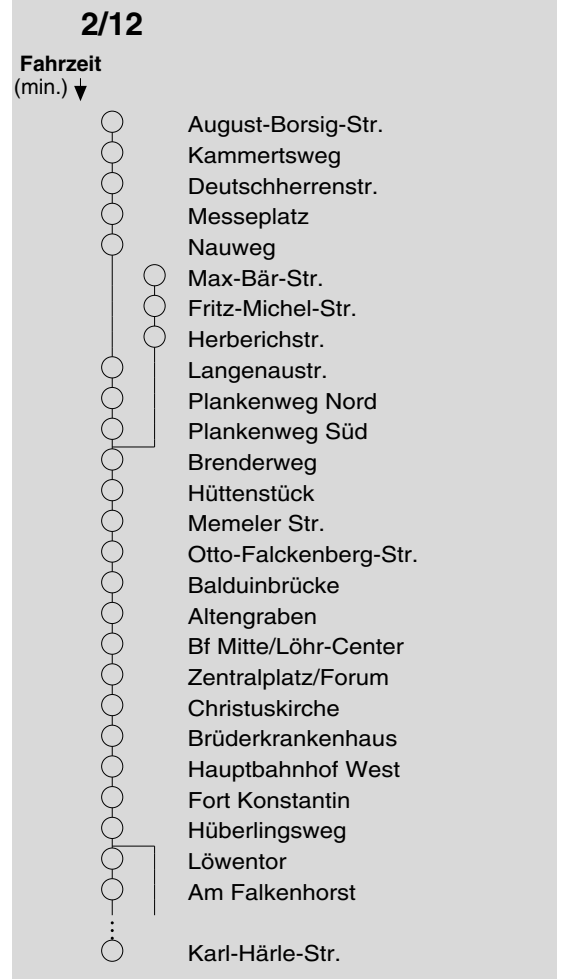

2/12

Haltestelle: **Am Flugfeld**
 Richtung: **Karlsruhe**
 gültig ab: **10.12.2017**

Tarifwabe/Zone: **102**

Montag - Freitag		Samstag		Sonn- und Feiertag	
5	-	5	-	5	-
6	-	6	-	6	-
7	-	7	-	7	-
8	-	8	-	8	-
9	-	9	-	9	-
10	10 [◆] ₁₂	10	10 [◆] ₁₂	10	-
11	-	11	-	11	-
12	10 [◆] ₁₂	12	10 [◆] ₁₂	12	-
13	-	13	-	13	10 [◆]
14	10 [◆] ₁₂	14	10 [◆] ₁₂	14	-
15	-	15	-	15	10 [◆]
16	10 [◆] ₁₂	16	10 [◆] ₁₂	16	-
17	-	17	-	17	10 [◆] _P
18	10 [◆] ₁₂	18	10 [◆]	18	-
19	-	19	-	19	10 [◆] _P
20	10 [◆] ₁₂	20	10 [◆]	20	-
21	-	21	-	21	-
22	-	22	-	22	-
23	-	23	-	23	-
0	-	0	-	0	-
1	-	1	-	1	-

Haltestellenfolge

12 : Linie 12
 P : nicht am 24.12.
 ◆ : über Flugfeld

Information: 0261 402-20000
www.evm-verkehr.de

Vorverkauf:

+++An Rosenmontag gilt der Samstagsfahrplan+++