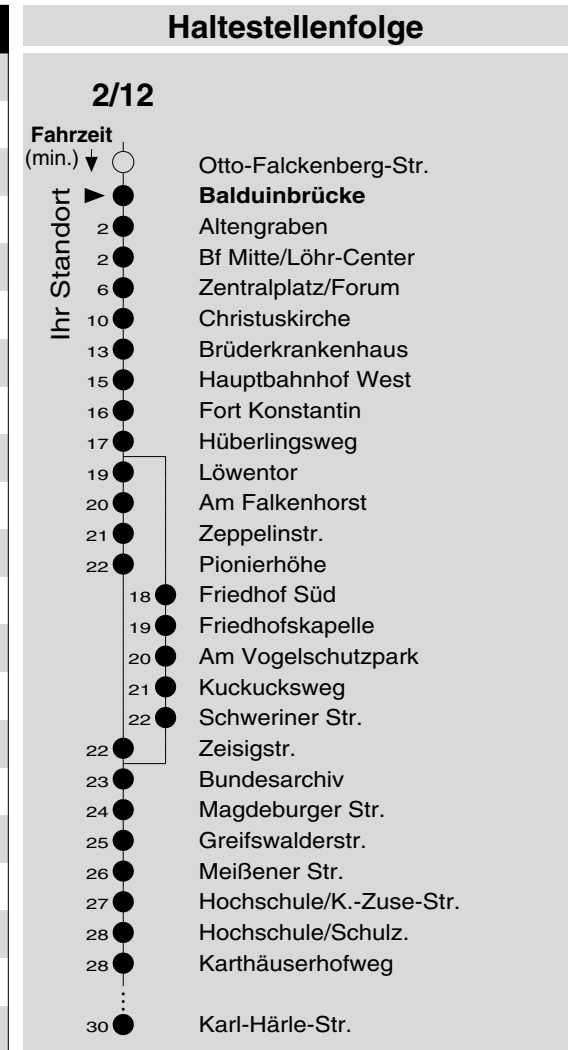

# 2/12

Haltestelle: **Balduinbrücke**  
 Richtung: **KO-Zentrum - Karthause**  
 gültig ab: **10.12.2017**

Tarifwabe/Zone: **193**

Montag - Freitag		Samstag		Sonn- und Feiertag	
5	30 <sub>z</sub>	5	-	5	-
6	00 15 <sub>12</sub> 30 45 <sub>12</sub>	6	30	6	-
7	00 15 <sub>12</sub> 30 45 <sub>12</sub>	7	00 30	7	-
8	00 15 <sub>12</sub> 30 45 <sub>12</sub>	8	00 15 <sub>12</sub> 30 45 <sub>12</sub>	8	15 <sub>X</sub>
9	00 15 <sub>12</sub> 30 45 <sub>12</sub> ◆	9	00 15 <sub>12</sub> 30 45 <sub>12</sub> ◆	9	15 <sub>X</sub>
10	00 15 <sub>12</sub> 30 45 <sub>12</sub>	10	00 15 <sub>12</sub> 30 45 <sub>12</sub>	10	15 <sub>X</sub>
11	00 15 <sub>12</sub> 30 45 <sub>12</sub> ◆	11	00 15 <sub>12</sub> 30 45 <sub>12</sub> ◆	11	15 <sub>X</sub>
12	00 15 <sub>12</sub> 30 45 <sub>12</sub>	12	00 15 <sub>12</sub> 30 45 <sub>12</sub>	12	15 <sub>X</sub> 45◆
13	00 15 <sub>12</sub> 30 45 <sub>12</sub> ◆	13	00 15 <sub>12</sub> 30 45 <sub>12</sub> ◆	13	15 45 <sub>f</sub>
14	00 15 <sub>12</sub> 30 45 <sub>12</sub>	14	00 15 <sub>12</sub> 30 45 <sub>12</sub>	14	15 45◆
15	00 15 <sub>12</sub> 30 45 <sub>12</sub> ◆	15	00 15 <sub>12</sub> 30 45 <sub>12</sub> ◆	15	15 45 <sub>f</sub>
16	00 15 <sub>12</sub> 30 45 <sub>12</sub>	16	00 15 <sub>12</sub> 30 45 <sub>12</sub>	16	15 <sub>P</sub> 45 <sub>P</sub> ◆
17	00 15 <sub>12</sub> 30 45 <sub>12</sub> ◆	17	00 15 <sub>12</sub> 30 45 <sub>12</sub> ◆	17	15 <sub>P</sub> 45 <sub>P</sub> <sub>f</sub>
18	00 15 <sub>12</sub> 30 45 <sub>12</sub>	18	00 15 <sub>12</sub> 30 45 <sub>12</sub>	18	15 <sub>P</sub> 45 <sub>P</sub> ◆
19	00 15 <sub>12</sub> 30 45 <sub>12</sub> ◆	19	00 15 <sub>12</sub> 30 45 <sub>12</sub> ◆	19	15 <sub>P</sub> 45 <sub>P</sub> <sub>f</sub>
20	15	20	15	20	15 <sub>P</sub>
21	15	21	15	21	15 <sub>P</sub>
22	15	22	15	22	15 <sub>P</sub>
23	15	23	15	23	15 <sub>P</sub>
0	-	0	-	0	-
1	-	1	-	1	-