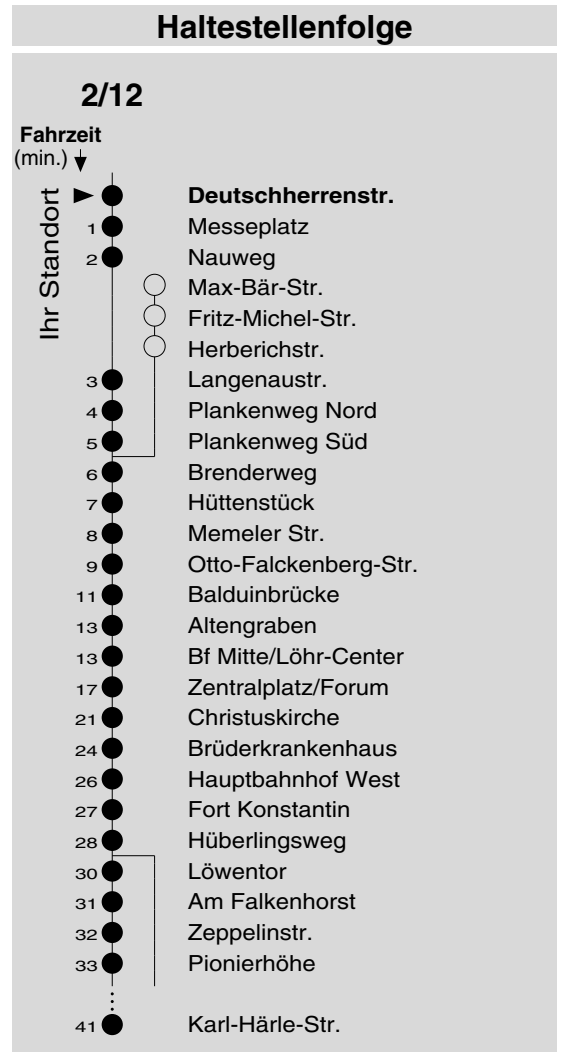

# 2/12

Haltestelle: **Deutscherherrenstr.**  
 Richtung: Neuendorf - Lützel - KO-Zentrum - Karthause  
 gültig ab: 10.12.2017

Tarifwabe/Zone: 105

Montag - Freitag		Samstag		Sonn- und Feiertag	
5	19 <sub>z</sub> 49	5	-	5	-
6	19 49	6	19 49	6	-
7	19 49	7	19 49	7	-
8	19 49	8	19 49	8	04 <sub>X</sub>
9	19 49	9	19 49	9	04 <sub>X</sub>
10	19 49	10	19 49	10	04 <sub>X</sub>
11	19 49	11	19 49	11	04 <sub>X</sub>
12	19 49	12	19 49	12	04 <sub>X</sub> 34 <sub>◆</sub>
13	19 49	13	19 49	13	04 34 <sub>f</sub>
14	19 49	14	19 49	14	04 34 <sub>◆</sub>
15	19 49	15	19 49	15	04 34 <sub>f</sub>
16	19 49	16	19 49	16	04 <sub>P</sub> 34 <sub>P</sub> ◆
17	19 49	17	19 49	17	04 <sub>P</sub> 34 <sub>P</sub> <sup>f</sup>
18	19 49	18	19 49	18	04 <sub>P</sub> 34 <sub>P</sub> ◆
19	19	19	19	19	04 <sub>P</sub> 34 <sub>P</sub> <sup>f</sup>
20	04	20	04	20	04 <sub>P</sub>
21	04	21	04	21	04 <sub>P</sub>
22	04	22	04	22	04 <sub>P</sub>
23	04	23	04	23	04 <sub>P</sub>
0	-	0	-	0	-
1	-	1	-	1	-

f : über Friedhofskapelle      ◆ : über Flugfeld  
 P : nicht am 24.12.  
 X : nicht am 25.12. und 01.01.  
 z : bis Zentralplatz/Forum

**Information:** 0261 402-20000  
[www.evm-verkehr.de](http://www.evm-verkehr.de)  
**Vorverkauf:** Yousfi Bachir  
 Büngertsweg 101  
 56070 Koblenz

+++An Rosenmontag gilt der Samstagsfahrplan+++