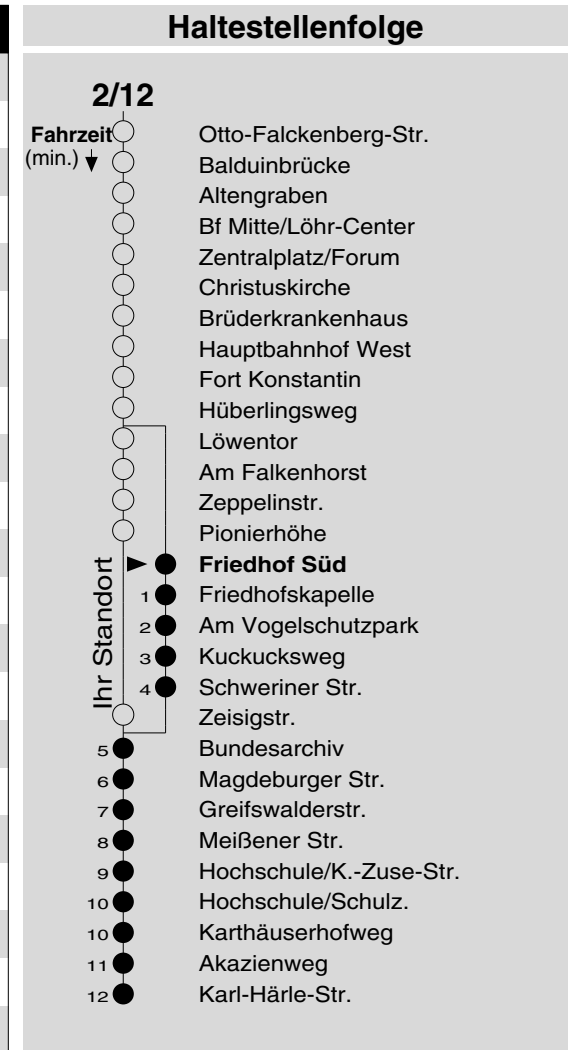

2/12

Haltestelle: **Friedhof Süd**
 Richtung: **Karthause**
 gültig ab: **10.12.2017**

Tarifwabe/Zone: **102**

Montag - Freitag		Samstag		Sonn- und Feiertag	
5	-	5	-	5	-
6	35 ₁₂	6	-	6	-
7	05 ₁₂ 35 ₁₂	7	-	7	-
8	05 ₁₂ 35 ₁₂	8	35 ₁₂	8	-
9	05 ₁₂ 35 ₁₂	9	05 ₁₂ 35 ₁₂	9	-
10	05 ₁₂ ◆ 35 ₁₂	10	05 ₁₂ ◆ 35 ₁₂	10	-
11	05 ₁₂ 35 ₁₂	11	05 ₁₂ 35 ₁₂	11	-
12	05 ₁₂ ◆ 35 ₁₂	12	05 ₁₂ ◆ 35 ₁₂	12	-
13	05 ₁₂ 35 ₁₂	13	05 ₁₂ 35 ₁₂	13	05◆
14	05 ₁₂ ◆ 35 ₁₂	14	05 ₁₂ ◆ 35 ₁₂	14	05
15	05 ₁₂ 35 ₁₂	15	05 ₁₂ 35 ₁₂	15	05◆
16	05 ₁₂ ◆ 35 ₁₂	16	05 ₁₂ ◆ 35 ₁₂	16	05
17	05 ₁₂ 35 ₁₂	17	05 ₁₂ 35 ₁₂	17	05 _P ◆
18	05 ₁₂ ◆ 35 ₁₂	18	05 ₁₂ ◆ 35 ₁₂	18	05 _P
19	05 ₁₂ 35 ₁₂	19	05 ₁₂ 35 ₁₂	19	05 _P ◆
20	05 ₁₂ ◆	20	05◆	20	05 _P
21	-	21	-	21	-
22	-	22	-	22	-
23	-	23	-	23	-
0	-	0	-	0	-
1	-	1	-	1	-

12 : Linie 12
 P : nicht am 24.12.
 ◆ : über Flugfeld

Information: 0261 402-20000
www.evm-verkehr.de

Vorverkauf: Lehrmittel Köhler
 Potsdamer Straße 11
 56075 Koblenz

+++An Rosenmontag gilt der Samstagsfahrplan+++