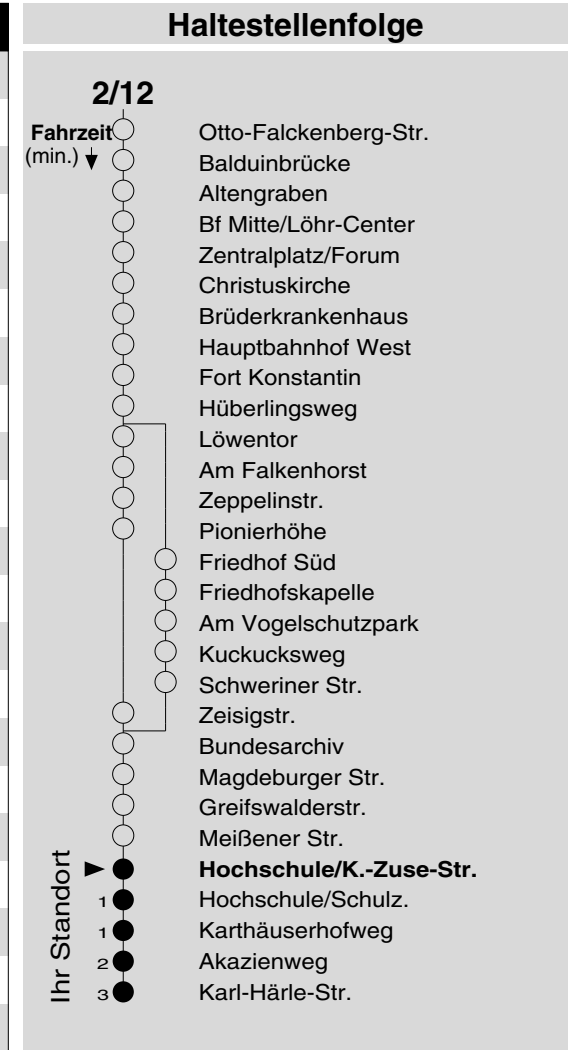

2/12

Haltestelle: **Hochschule/K.-Zuse-Str.**
 Richtung: **Karthause**
 gültig ab: **10.12.2017**

Tarifwabe/Zone: **102**

Montag - Freitag		Samstag		Sonn- und Feiertag	
5	-	5	-	5	-
6	29 59	6	59	6	-
7	29 44 ₁₂ 59	7	29 59	7	-
8	29 59	8	29 59	8	44 _X
9	29 59	9	29 59	9	44 _X
10	29 59	10	29 59	10	44 _X
11	29 59	11	29 59	11	44 _X
12	29 59	12	29 59	12	44 _X
13	29 59	13	29 59	13	14 _◆ 44
14	29 59	14	29 59	14	14 44
15	29 59	15	29 59	15	14 _◆ 44
16	29 59	16	29 59	16	14 44 _P
17	29 59	17	29 59	17	14 _P 44 _P
18	29 59	18	29 59	18	14 _P 44 _P
19	14 ₁₂ 29 59	19	29 59	19	14 _P 44 _P
20	44	20	44	20	14 _P 44 _P
21	44	21	44	21	44 _P
22	44	22	44	22	44 _P
23	44	23	44	23	44 _P
0	-	0	-	0	-
1	-	1	-	1	-

12 : Linie 12
 P : nicht am 24.12.
 X : nicht am 25.12. und 01.01.
 ◆ : über Flugfeld

Information: 0261 402-20000
www.evm-verkehr.de

Vorverkauf: Lehrmittel Köhler
 Potsdamer Straße 11
 56075 Koblenz

+++An Rosenmontag gilt der Samstagsfahrplan+++