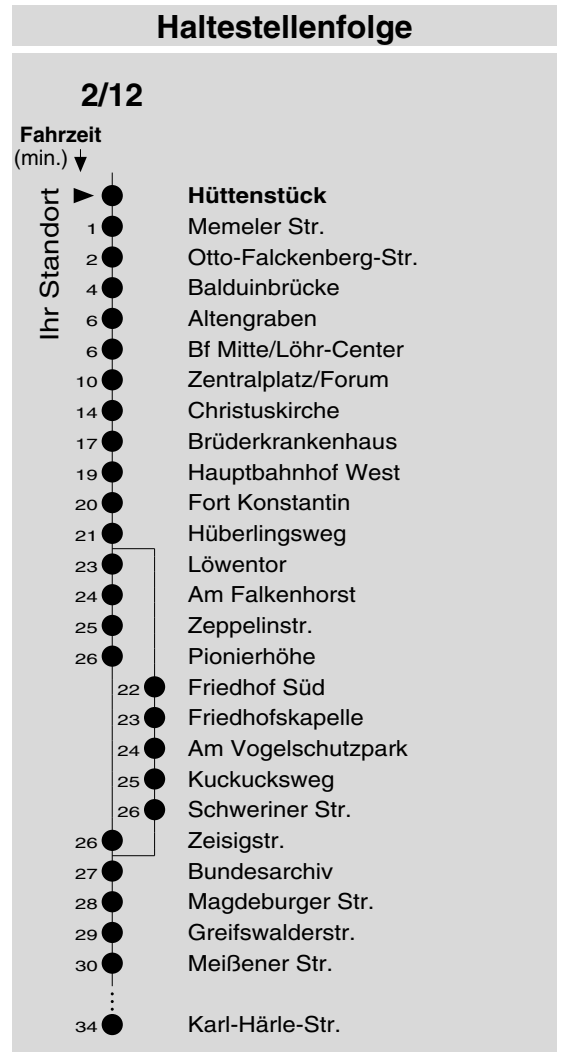

2/12

Haltestelle: **Hüttenstück**
 Richtung: Neuendorf - Lützel - KO-Zentrum - Karthause
 gültig ab: 10.12.2017

Tarifwabe/Zone: 105

Montag - Freitag		Samstag		Sonn- und Feiertag	
5	26 _z 56	5	-	5	-
6	11 ₁₂ 26 41 ₁₂ 56	6	26 56	6	-
7	11 ₁₂ 26 41 ₁₂ 56	7	26 56	7	-
8	11 ₁₂ 26 41 ₁₂ 56	8	11 ₁₂ 26 41 ₁₂ 56	8	11 _X
9	11 ₁₂ 26 41 ₁₂ 56	9	11 ₁₂ 26 41 ₁₂ 56	9	11 _X
10	11 ₁₂ 26 41 ₁₂ 56	10	11 ₁₂ 26 41 ₁₂ 56	10	11 _X
11	11 ₁₂ 26 41 ₁₂ 56	11	11 ₁₂ 26 41 ₁₂ 56	11	11 _X
12	11 ₁₂ 26 41 ₁₂ 56	12	11 ₁₂ 26 41 ₁₂ 56	12	11 _X 41 _◆
13	11 ₁₂ 26 41 ₁₂ 56	13	11 ₁₂ 26 41 ₁₂ 56	13	11 41 _f
14	11 ₁₂ 26 41 ₁₂ 56	14	11 ₁₂ 26 41 ₁₂ 56	14	11 41 _◆
15	11 ₁₂ 26 41 ₁₂ 56	15	11 ₁₂ 26 41 ₁₂ 56	15	11 41 _f
16	11 ₁₂ 26 41 ₁₂ 56	16	11 ₁₂ 26 41 ₁₂ 56	16	11 _P 41 _◆
17	11 ₁₂ 26 41 ₁₂ 56	17	11 ₁₂ 26 41 _◆ 56	17	11 _P 41 _f
18	11 ₁₂ 26 41 ₁₂ 56	18	11 ₁₂ 26 41 ₁₂ 56	18	11 _P 41 _◆
19	11 ₁₂ 26 41 ₁₂	19	11 ₁₂ 26 41 _◆	19	11 _P 41 _f
20	11	20	11	20	11 _P
21	11	21	11	21	11 _P
22	11	22	11	22	11 _P
23	11	23	11	23	11 _P
0	-	0	-	0	-
1	-	1	-	1	-

12 : Linie 12
 f : über Friedhofskapelle
 P : nicht am 24.12.
 X : nicht am 25.12. und 01.01.

z : bis Zentralplatz/Forum
 ◆ : über Flugfeld

Information: 0261 402-20000
www.evm-verkehr.de

Vorverkauf: evm Verkehrs GmbH
 Bus-Infozentrum
 Löhr-Center

+++An Rosenmontag gilt der Samstagsfahrplan+++