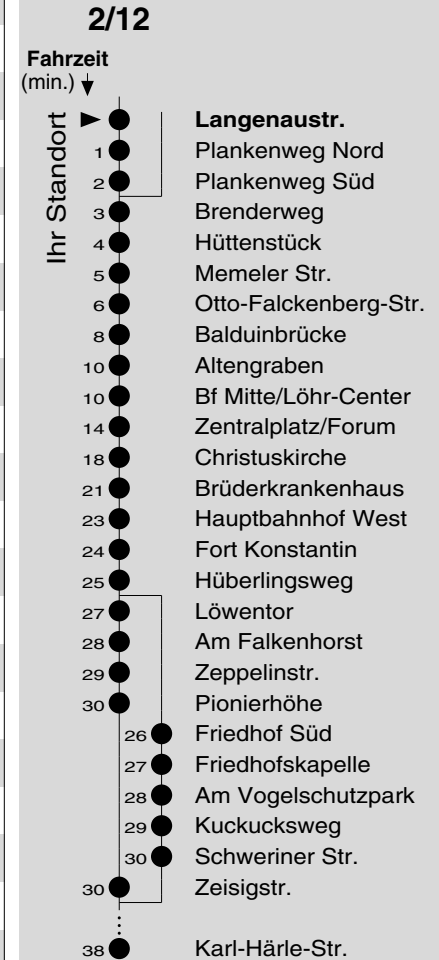

2/12

Haltestelle: **Langenaustr.**

Richtung: Neuendorf - Lützel - KO-Zentrum - Karthause

gültig ab: 10.12.2017

Tarifwabe/Zone: 105

Montag - Freitag		Samstag		Sonn- und Feiertag	
5	-	5	-	5	-
6	-	6	-	6	-
7	-	7	-	7	-
8	-	8	-	8	-
9	-	9	-	9	-
10	-	10	-	10	-
11	-	11	-	11	-
12	-	12	-	12	-
13	-	13	-	13	-
14	-	14	-	14	-
15	-	15	-	15	-
16	-	16	-	16	-
17	-	17	-	17	-
18	-	18	-	18	-
19	-	19	-	19	-
20	-	20	-	20	-
21	-	21	-	21	-
22	-	22	-	22	-
23	-	23	-	23	-
0	-	0	-	0	-
1	-	1	-	1	-

Haltestellenfolge

Information: 0261 402-20000
www.evm-verkehr.de

Vorverkauf: Yousfi Bachir
 Büngertsweg 101
 56070 Koblenz

+++An Rosenmontag gilt der Samstagsfahrplan+++