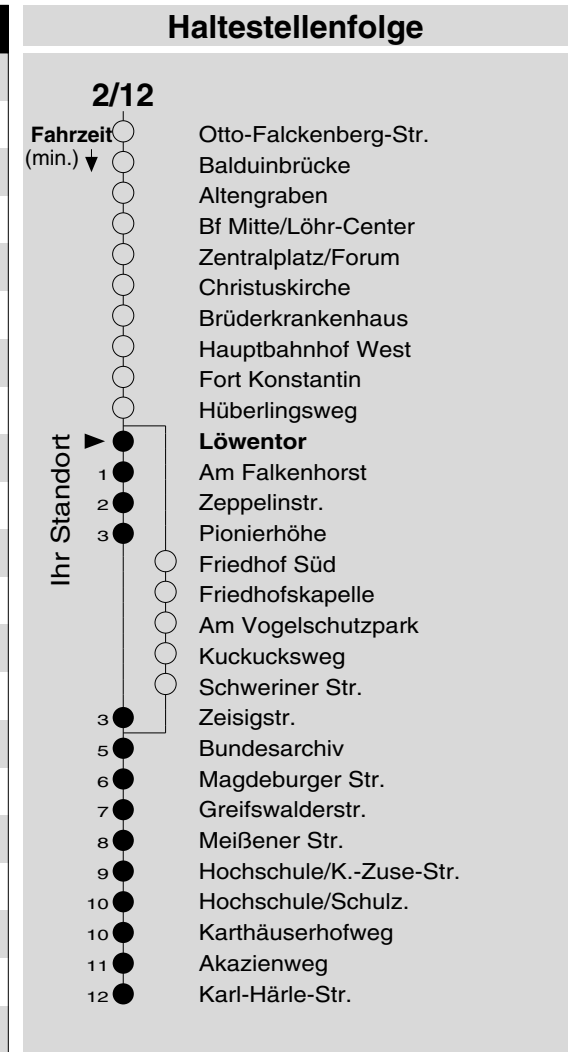

2/12

Haltestelle: **Löwentor**
 Richtung: **Karthause**
 gültig ab: **10.12.2017**

Tarifwabe/Zone: **102**

Montag - Freitag		Samstag		Sonn- und Feiertag	
5	-	5	-	5	-
6	21 51	6	51	6	-
7	21 51	7	21 51	7	-
8	21 51	8	21 51	8	36 _X
9	21 51	9	21 51	9	36 _X
10	21 51	10	21 51	10	36 _X
11	21 51	11	21 51	11	36 _X
12	21 51	12	21 51	12	36 _X
13	21 51	13	21 51	13	36
14	21 51	14	21 51	14	36
15	21 51	15	21 51	15	36
16	21 51	16	21 51	16	36 _P
17	21 51	17	21 51	17	36 _P
18	21 51	18	21 51	18	36 _P
19	21 51	19	21 51	19	36 _P
20	36	20	36	20	36 _P
21	36	21	36	21	36 _P
22	36	22	36	22	36 _P
23	36	23	36	23	36 _P
0	-	0	-	0	-
1	16 _{N2}	1	16 _{N2}	1	-

N2 : Nachtbus N2, nur freitag- und samstagnachts
 P : nicht am 24.12.
 X : nicht am 25.12. und 01.01.

Information: 0261 402-20000
www.evm-verkehr.de
Vorverkauf: Lehrmittel Köhler
 Potsdamer Straße 11
 56075 Koblenz

+++An Rosenmontag gilt der Samstagsfahrplan+++