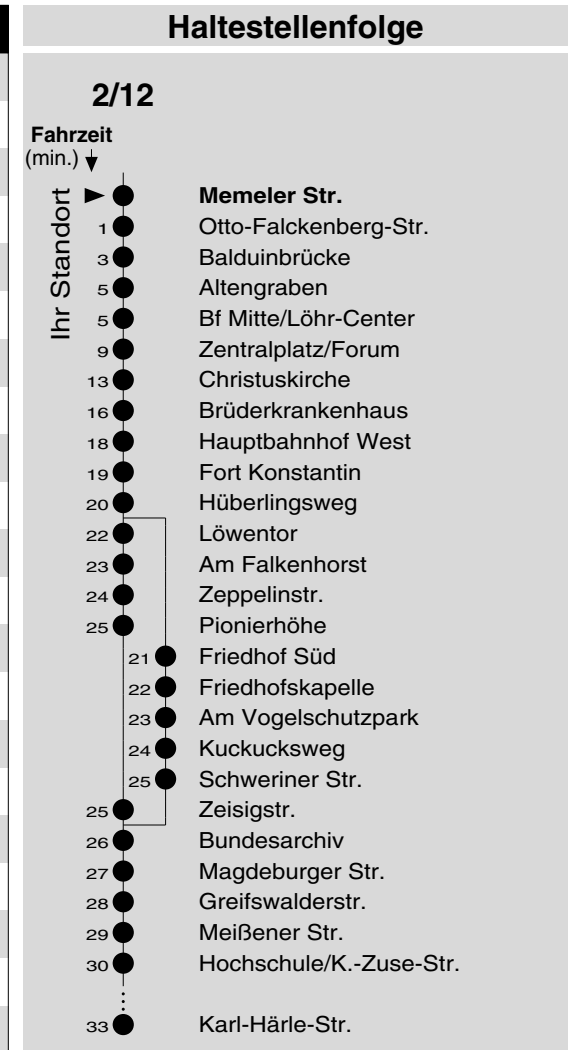

2/12

Haltestelle: **Memeler Str.**
 Richtung: **KO-Zentrum - Karthause**
 gültig ab: **10.12.2017**

Tarifwabe/Zone: **105**

Montag - Freitag		Samstag		Sonn- und Feiertag	
5	27 _z 57	5	-	5	-
6	12 ₁₂ 27 42 ₁₂ 57	6	27 57	6	-
7	12 ₁₂ 27 42 ₁₂ 57	7	27 57	7	-
8	12 ₁₂ 27 42 ₁₂ 57	8	12 ₁₂ 27 42 ₁₂ 57	8	12 _X
9	12 ₁₂ 27 42 ₁₂ 57	9	12 ₁₂ 27 42 ₁₂ 57	9	12 _X
10	12 ₁₂ 27 42 ₁₂ 57	10	12 ₁₂ 27 42 ₁₂ 57	10	12 _X
11	12 ₁₂ 27 42 ₁₂ 57	11	12 ₁₂ 27 42 ₁₂ 57	11	12 _X
12	12 ₁₂ 27 42 ₁₂ 57	12	12 ₁₂ 27 42 ₁₂ 57	12	12 _X 42 _◆
13	12 ₁₂ 27 42 ₁₂ 57	13	12 ₁₂ 27 42 ₁₂ 57	13	12 42 _f
14	12 ₁₂ 27 42 ₁₂ 57	14	12 ₁₂ 27 42 ₁₂ 57	14	12 42 _◆
15	12 ₁₂ 27 42 ₁₂ 57	15	12 ₁₂ 27 42 ₁₂ 57	15	12 42 _f
16	12 ₁₂ 27 42 ₁₂ 57	16	12 ₁₂ 27 42 ₁₂ 57	16	12 _P 42 _P ◆
17	12 ₁₂ 27 42 ₁₂ 57	17	12 ₁₂ 27 42 ₁₂ 57	17	12 _P 42 _P ^f
18	12 ₁₂ 27 42 ₁₂ 57	18	12 ₁₂ 27 42 ₁₂ 57	18	12 _P 42 _P ◆
19	12 ₁₂ 27 42 ₁₂	19	12 ₁₂ 27 42 _◆	19	12 _P 42 _P ^f
20	12	20	12	20	12 _P
21	12	21	12	21	12 _P
22	12	22	12	22	12 _P
23	12	23	12	23	12 _P
0	-	0	-	0	-
1	-	1	-	1	-

12 : Linie 12 z : bis Zentralplatz/Forum
 f : über Friedhofskapelle ◆ : über Flugfeld
 P : nicht am 24.12.
 X : nicht am 25.12. und 01.01.

Information: 0261 402-20000
www.evm-verkehr.de
Vorverkauf: evm Verkehrs GmbH
 Bus-Infozentrum
 Löhr-Center

+++An Rosenmontag gilt der Samstagsfahrplan+++