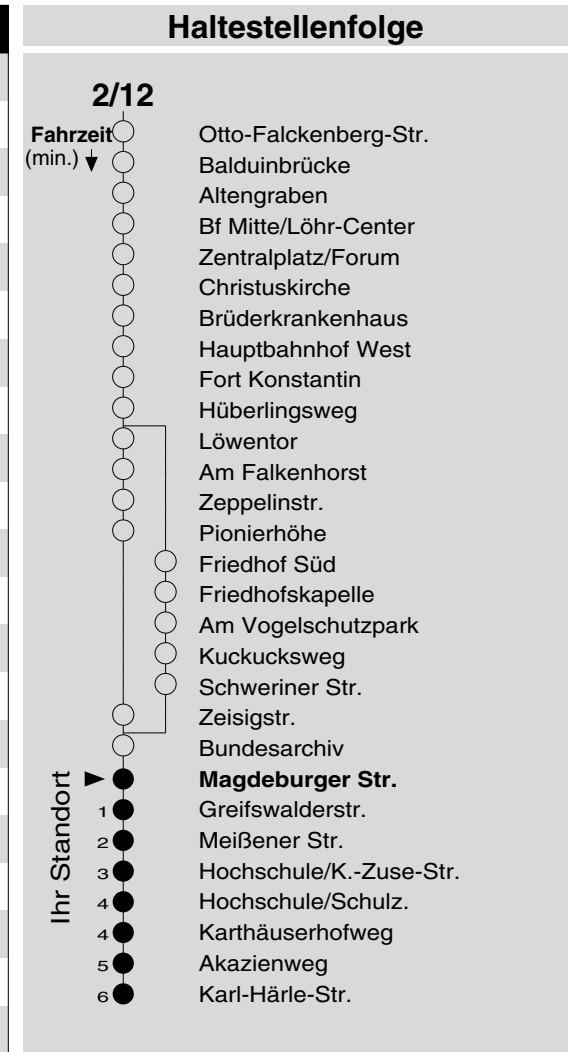

2/12

Haltestelle: **Magdeburger Str.**
 Richtung: **Karthause**
 gültig ab: **10.12.2017**

Tarifwabe/Zone: **102**

Montag - Freitag		Samstag		Sonn- und Feiertag	
5	-	5	-	5	-
6	26 41 ₁₂ 56	6	56	6	-
7	11 ₁₂ 26 41 ₁₂ 56	7	26 56	7	-
8	11 ₁₂ 26 41 ₁₂ 56	8	26 41 ₁₂ 56	8	41 _X
9	11 ₁₂ 26 41 ₁₂ 56	9	11 ₁₂ 26 41 ₁₂ 56	9	41 _X
10	26 41 ₁₂ 56	10	26 41 ₁₂ 56	10	41 _X
11	11 ₁₂ 26 41 ₁₂ 56	11	11 ₁₂ 26 41 ₁₂ 56	11	41 _X
12	26 41 ₁₂ 56	12	26 41 ₁₂ 56	12	41 _X
13	11 ₁₂ 26 41 ₁₂ 56	13	11 ₁₂ 26 41 ₁₂ 56	13	41
14	26 41 ₁₂ 56	14	26 41 ₁₂ 56	14	11 41
15	11 ₁₂ 26 41 ₁₂ 56	15	11 ₁₂ 26 41 ₁₂ 56	15	41
16	26 41 ₁₂ 56	16	26 41 ₁₂ 56	16	11 41 _P
17	11 ₁₂ 26 41 ₁₂ 56	17	11 ₁₂ 26 41 ₁₂ 56	17	41 _P
18	26 41 ₁₂ 56	18	26 41 ₁₂ 56	18	11 _P 41 _P
19	11 ₁₂ 26 41 ₁₂ 56	19	11 ₁₂ 26 41 ₁₂ 56	19	41 _P
20	41	20	41	20	11 _P 41 _P
21	41	21	41	21	41 _P
22	41	22	41	22	41 _P
23	41	23	41	23	41 _P
0	-	0	-	0	-
1	22 _{N2}	1	22 _{N2}	1	-

12 : Linie 12
 N2 : Nachtbus N2, nur freitag- und samstagnachts
 P : nicht am 24.12.
 X : nicht am 25.12. und 01.01.

Information: 0261 402-20000
www.evm-verkehr.de
Vorverkauf: Lehrmittel Köhler
 Potsdamer Straße 11
 56075 Koblenz

+++An Rosenmontag gilt der Samstagsfahrplan+++