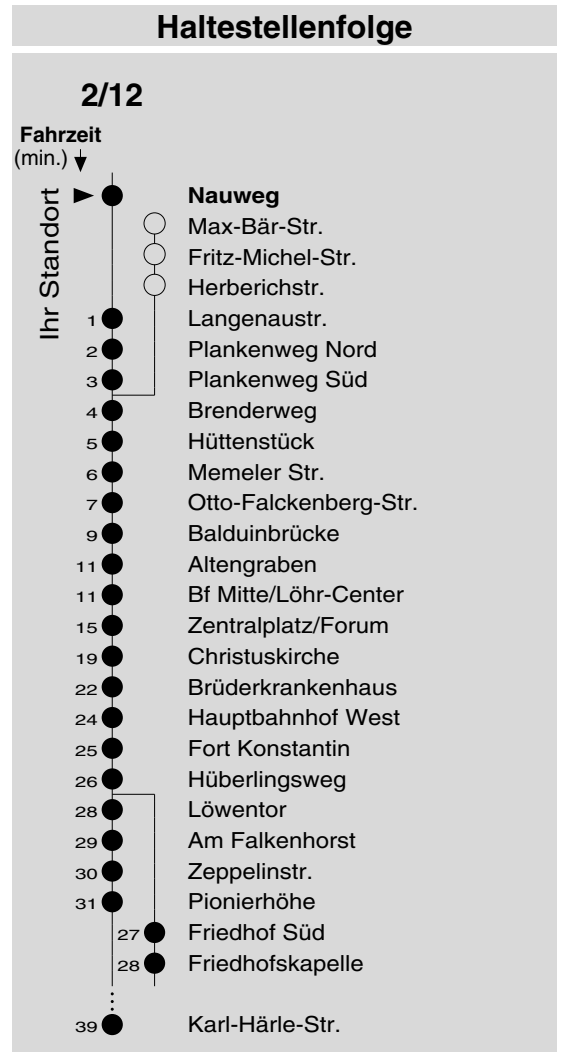

2/12

Haltestelle: **Nauweg**
 Richtung: Neuendorf - Lützel - KO-Zentrum - Karthause
 gültig ab: 10.12.2017

Tarifwabe/Zone: 105

Montag - Freitag		Samstag		Sonn- und Feiertag	
5	21 _z 51	5	-	5	-
6	21 51	6	21 51	6	-
7	21 51	7	21 51	7	-
8	21 51	8	21 51	8	06 _X
9	21 51	9	21 51	9	06 _X
10	21 51	10	21 51	10	06 _X
11	21 51	11	21 51	11	06 _X
12	21 51	12	21 51	12	06 _X 36 _◆
13	21 51	13	21 51	13	06 36 _f
14	21 51	14	21 51	14	06 36 _◆
15	21 51	15	21 51	15	06 36 _f
16	21 51	16	21 51	16	06 _P 36 _P ◆
17	21 51	17	21 51	17	06 _P 36 _P ^f
18	21 51	18	21 51	18	06 _P 36 _P ◆
19	21	19	21	19	06 _P 36 _P ^f
20	06	20	06	20	06 _P
21	06	21	06	21	06 _P
22	06	22	06	22	06 _P
23	06	23	06	23	06 _P
0	-	0	-	0	-
1	-	1	-	1	-

f : über Friedhofskapelle ◆ : über Flugfeld
 P : nicht am 24.12.
 X : nicht am 25.12. und 01.01.
 z : bis Zentralplatz/Forum

Information: 0261 402-20000
www.evm-verkehr.de
Vorverkauf: Yousfi Bachir
 Büngertsweg 101
 56070 Koblenz

+++An Rosenmontag gilt der Samstagsfahrplan+++