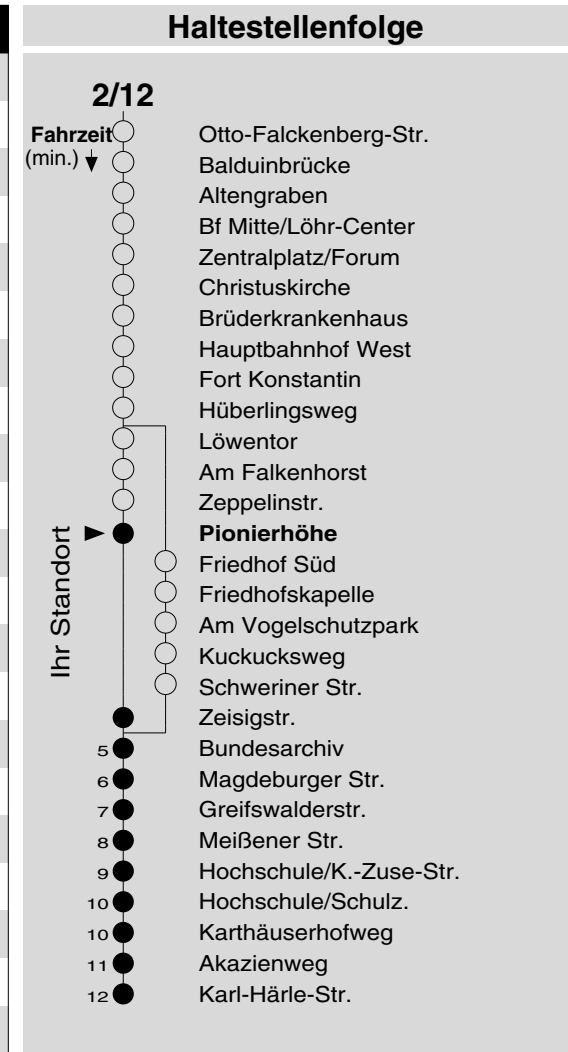

2/12

Haltestelle: **Pionierhöhe**
 Richtung: **Karthause**
 gültig ab: **10.12.2017**

Tarifwabe/Zone: **102**

Montag - Freitag		Samstag		Sonn- und Feiertag	
5	-	5	-	5	-
6	24 54	6	54	6	-
7	24 54	7	24 54	7	-
8	24 54	8	24 54	8	39 _X
9	24 54	9	24 54	9	39 _X
10	24 54	10	24 54	10	39 _X
11	24 54	11	24 54	11	39 _X
12	24 54	12	24 54	12	39 _X
13	24 54	13	24 54	13	39
14	24 54	14	24 54	14	39
15	24 54	15	24 54	15	39
16	24 54	16	24 54	16	39 _P
17	24 54	17	24 54	17	39 _P
18	24 54	18	24 54	18	39 _P
19	24 54	19	24 54	19	39 _P
20	39	20	39	20	39 _P
21	39	21	39	21	39 _P
22	39	22	39	22	39 _P
23	39	23	39	23	39 _P
0	-	0	-	0	-
1	19 _{N2}	1	19 _{N2}	1	-

N2 : Nachtbus N2, nur freitag- und samstagnachts
 P : nicht am 24.12.
 X : nicht am 25.12. und 01.01.

Information: 0261 402-20000
www.evm-verkehr.de
Vorverkauf: Lehrmittel Köhler
 Potsdamer Straße 11
 56075 Koblenz

+++An Rosenmontag gilt der Samstagsfahrplan+++