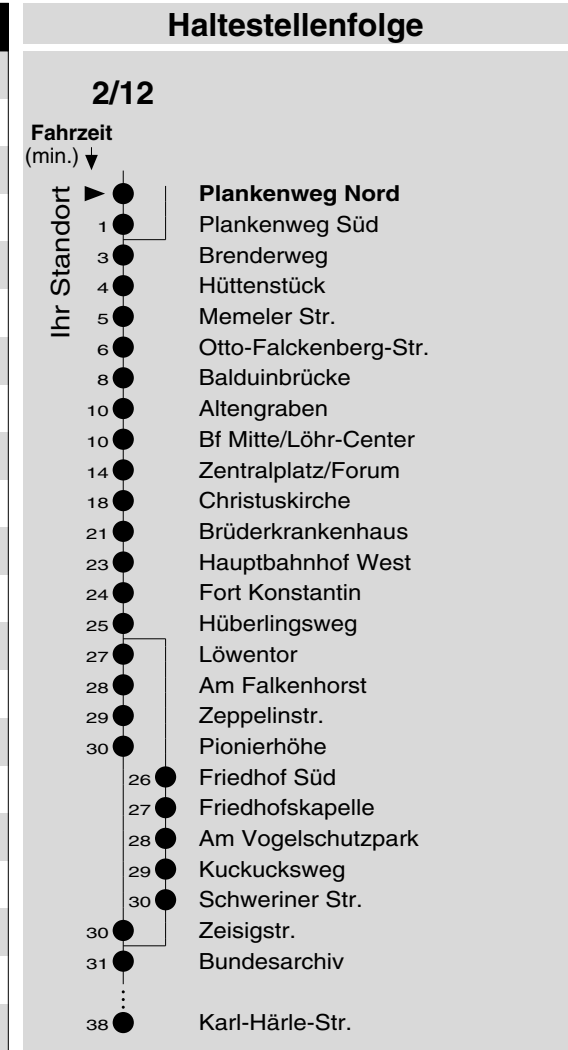

2/12

Haltestelle: **Plankenweg Nord**
 Richtung: Neuendorf - Lützel - KO-Zentrum - Karthause
 gültig ab: 10.12.2017

Tarifwabe/Zone: 105

Montag - Freitag		Samstag		Sonn- und Feiertag	
5	-	5	-	5	-
6	-	6	-	6	-
7	-	7	-	7	-
8	-	8	-	8	-
9	-	9	-	9	-
10	-	10	-	10	-
11	-	11	-	11	-
12	-	12	-	12	-
13	-	13	-	13	-
14	-	14	-	14	-
15	-	15	-	15	-
16	-	16	-	16	-
17	-	17	-	17	-
18	-	18	-	18	-
19	-	19	-	19	-
20	-	20	-	20	-
21	-	21	-	21	-
22	-	22	-	22	-
23	-	23	-	23	-
0	-	0	-	0	-
1	-	1	-	1	-

Information: 0261 402-20000
www.evm-verkehr.de

Vorverkauf: Yousfi Bachir
 Büngertsweg 101
 56070 Koblenz

+++An Rosenmontag gilt der Samstagsfahrplan+++