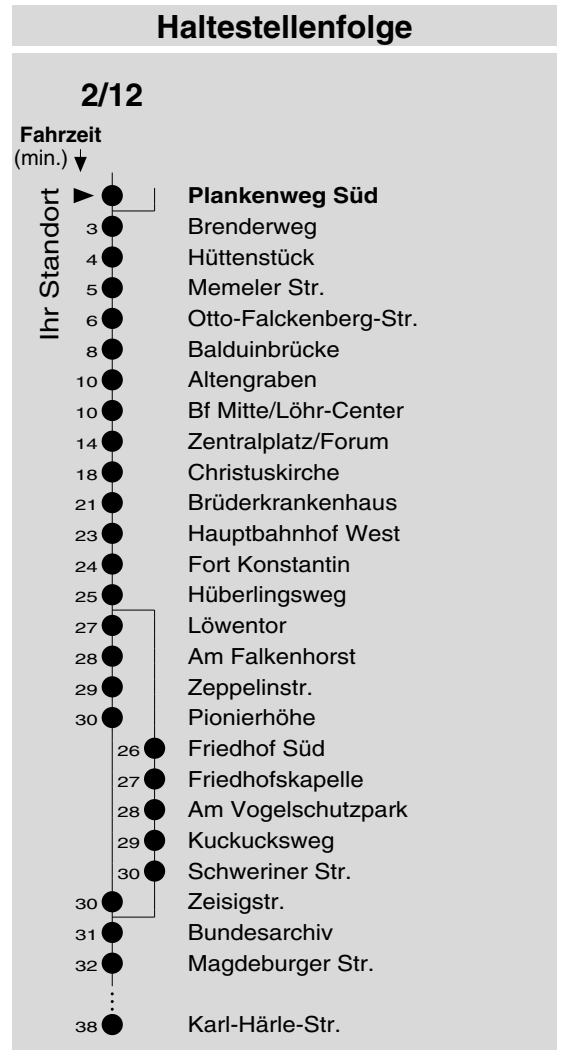

# 2/12

Haltestelle: **Plankenweg Süd**  
 Richtung: Neuendorf - Lützel - KO-Zentrum - Karthause  
 gültig ab: 10.12.2017

Tarifwabe/Zone: 105

Montag - Freitag		Samstag		Sonn- und Feiertag	
5	-	5	-	5	-
6	-	6	-	6	-
7	-	7	-	7	-
8	-	8	-	8	-
9	-	9	-	9	-
10	-	10	-	10	-
11	-	11	-	11	-
12	-	12	-	12	-
13	-	13	-	13	-
14	-	14	-	14	-
15	-	15	-	15	-
16	-	16	-	16	-
17	-	17	-	17	-
18	-	18	-	18	-
19	-	19	-	19	-
20	-	20	-	20	-
21	-	21	-	21	-
22	-	22	-	22	-
23	-	23	-	23	-
0	-	0	-	0	-
1	-	1	-	1	-

**Information:** 0261 402-20000  
[www.evm-verkehr.de](http://www.evm-verkehr.de)

**Vorverkauf:** Yousfi Bachir  
 Büngertsweg 101  
 56070 Koblenz

+++An Rosenmontag gilt der Samstagsfahrplan+++