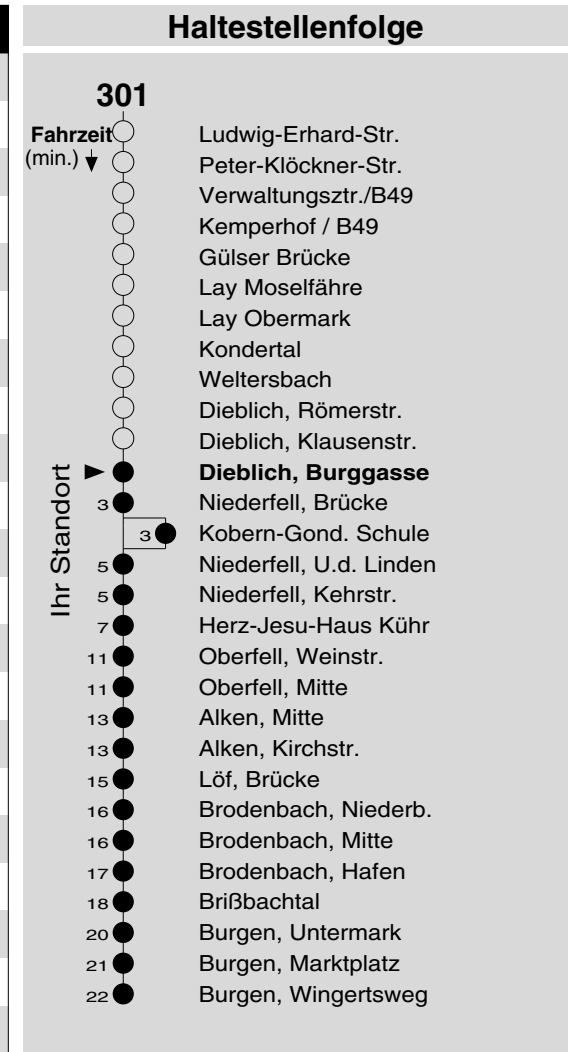

301

Haltestelle: **Dieblich, Burggasse**
 Richtung: Brodenbach - Burgen
 gültig ab: 10.12.2017

Tarifwabe/Zone: 317

Montag - Freitag		Samstag		Sonn- und Feiertag	
5	-	5	-	5	-
6	26	6	-	6	-
7	26 _S 36 _F	7	-	7	-
8	36	8	36	8	36 _X
9	36	9	-	9	-
10	36	10	36	10	36 _X
11	36	11	-	11	-
12	36	12	36	12	36
13	06 _S [Ⓟ] 36 51 _S [Ⓟ]	13	-	13	-
14	06 _S [Ⓟ] 36	14	36	14	36
15	36	15	-	15	-
16	06 _{ZS} [Ⓟ] 36	16	36	16	36 _P
17	36	17	-	17	-
18	36	18	36	18	36 _P
19	36	19	-	19	-
20	41	20	41	20	41 _P
21	-	21	-	21	-
22	-	22	-	22	-
23	-	23	-	23	-
0	-	0	-	0	-
1	-	1	-	1	-

F : nur an Ferientagen
P : nicht am 24.12.
S : nur an Schultagen
X : nicht am 25.12. und 01.01.

zS : nur Montag-Donnerstag an Schultagen
 nicht am letzten Schultag vor den Ferien
Ⓟ : und nicht am letzten Freitag im Januar