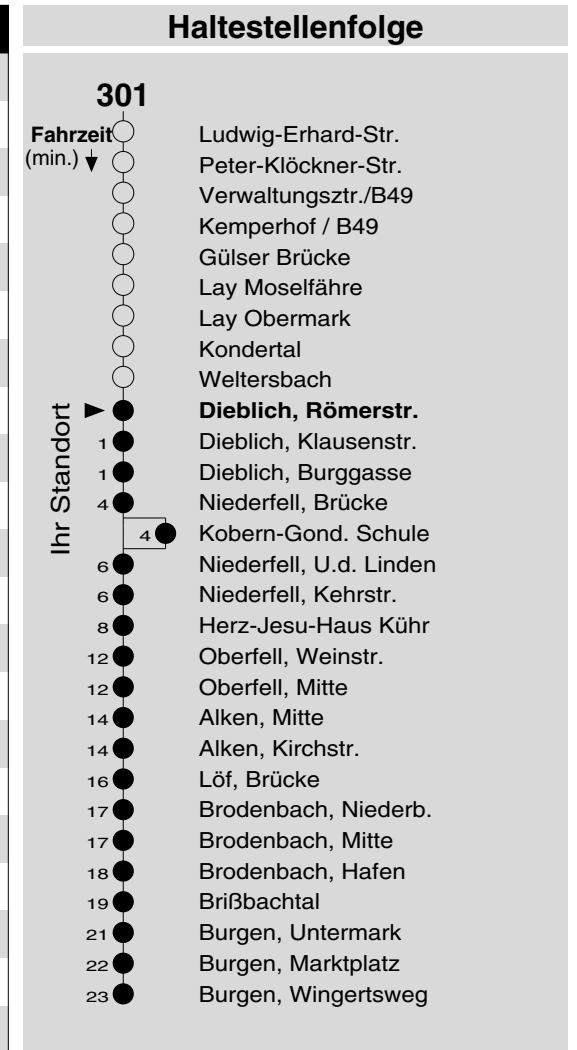

# 301

Haltestelle: **Dieblich, Römerstr.**  
 Richtung: Brodenbach - Burgen  
 gültig ab: 10.12.2017

Tarifwabe/Zone: 317

Montag - Freitag		Samstag		Sonn- und Feiertag	
5	-	5	-	5	-
6	25	6	-	6	-
7	25 <sub>S</sub> 35 <sub>F</sub>	7	-	7	-
8	35	8	35	8	35 <sub>X</sub>
9	35	9	-	9	-
10	35	10	35	10	35 <sub>X</sub>
11	35	11	-	11	-
12	35	12	35	12	35
13	05 <sub>S</sub> 35 50 <sub>S</sub>	13	-	13	-
14	05 <sub>S</sub> 35	14	35	14	35
15	35	15	-	15	-
16	05 <sub>ZS</sub> 35	16	35	16	35 <sub>P</sub>
17	35	17	-	17	-
18	35	18	35	18	35 <sub>P</sub>
19	35	19	-	19	-
20	40	20	40	20	40 <sub>P</sub>
21	-	21	-	21	-
22	-	22	-	22	-
23	-	23	-	23	-
0	-	0	-	0	-
1	-	1	-	1	-