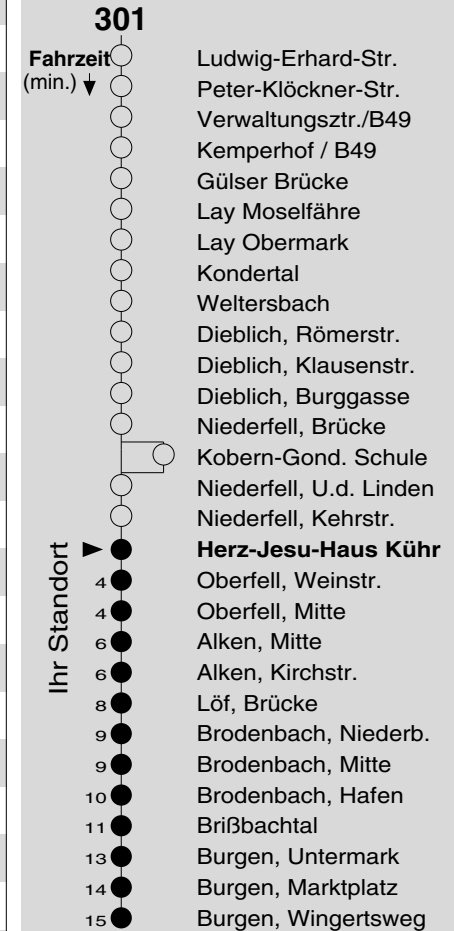

301

Haltestelle: **Herz-Jesu-Haus Kühr**
 Richtung: Brodenbach - Burgen
 gültig ab: 10.12.2017

Tarifwabe/Zone: 317

Montag - Freitag	
5	-
6	33
7	43 _S 43 _F
8	43
9	43
10	43
11	43
12	43
13	23 [Ⓞ] _S 43 58 [Ⓞ] _S
14	13 [Ⓞ] _S 43
15	43
16	23 [Ⓞ] _S 43
17	43
18	43
19	43
20	48
21	-
22	-
23	-
0	-
1	-

Samstag	
5	-
6	-
7	-
8	43
9	-
10	43
11	-
12	43
13	-
14	43
15	-
16	43
17	-
18	43
19	-
20	48
21	-
22	-
23	-
0	-
1	-

Sonn- und Feiertag	
5	-
6	-
7	-
8	43 _X
9	-
10	43 _X
11	-
12	43
13	-
14	43
15	-
16	43 _P
17	-
18	43 _P
19	-
20	48 _P
21	-
22	-
23	-
0	-
1	-

Haltestellenfolge

F : nur an Ferientagen
P : nicht am 24.12.
S : nur an Schultagen
X : nicht am 25.12. und 01.01.

zS : nur Montag-Donnerstag an Schultagen
 nicht am letzten Schultag vor den Ferien
Ⓞ : und nicht am letzten Freitag im Januar