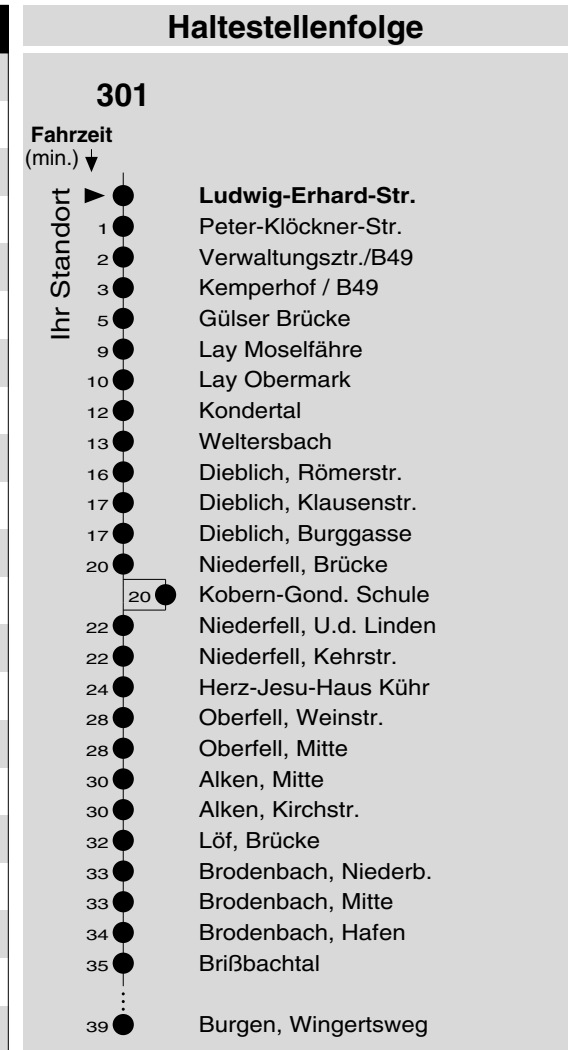

# 301

Haltestelle: **Ludwig-Erhard-Str.**  
 Richtung: Lay - Dieblich - Brodenbach - Burgen  
 gültig ab: 10.12.2017

Tarifwabe/Zone: 198

Montag - Freitag		Samstag		Sonn- und Feiertag	
5	-	5	-	5	-
6	09	6	-	6	-
7	09 <sub>S</sub> 19 <sub>F</sub>	7	-	7	-
8	19	8	19	8	19 <sub>X</sub>
9	19	9	-	9	-
10	19	10	19	10	19 <sub>X</sub>
11	19	11	-	11	-
12	19 49 <sup>Ⓟ</sup> <sub>S</sub>	12	19	12	19
13	19 34 <sup>Ⓟ</sup> <sub>S</sub> 49 <sup>Ⓟ</sup> <sub>S</sub>	13	-	13	-
14	19	14	19	14	19
15	19 49 <sup>Ⓟ</sup> <sub>ZS</sub>	15	-	15	-
16	19	16	19	16	19 <sub>P</sub>
17	19	17	-	17	-
18	19	18	19	18	19 <sub>P</sub>
19	19	19	-	19	-
20	24	20	24	20	24 <sub>P</sub>
21	-	21	-	21	-
22	-	22	-	22	-
23	-	23	-	23	-
0	-	0	-	0	-
1	-	1	-	1	-

**F** : nur an Ferientagen  
**P** : nicht am 24.12.  
**S** : nur an Schultagen  
**X** : nicht am 25.12. und 01.01.

**zS** : nur Montag-Donnerstag an Schultagen  
 nicht am letzten Schultag vor den Ferien  
**Ⓟ** : und nicht am letzten Freitag im Januar