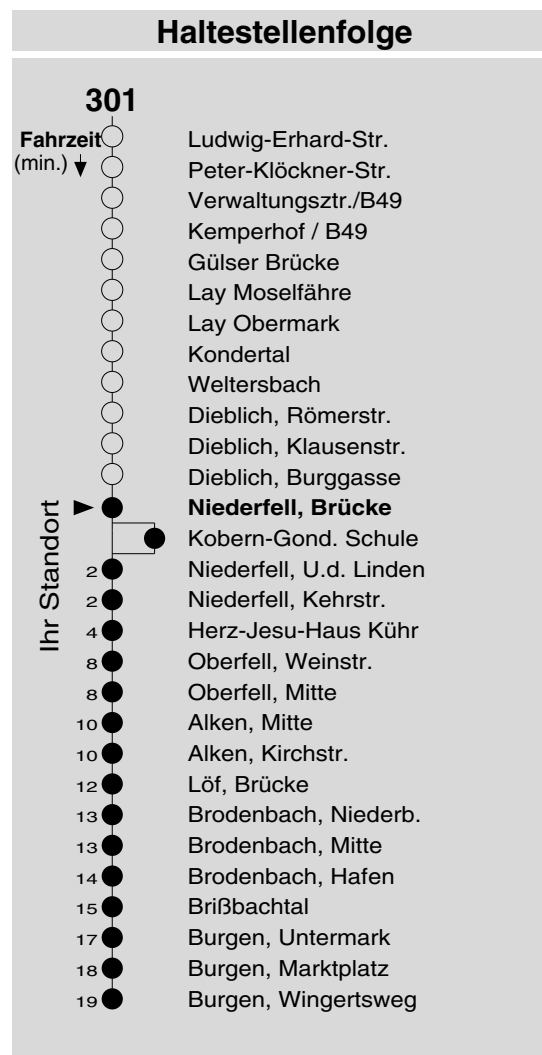

# 301

Haltestelle: **Niederfell, Brücke**  
 Richtung: Brodenbach - Burgen  
 gültig ab: 10.12.2017

Tarifwabe/Zone: 317

Montag - Freitag		Samstag		Sonn- und Feiertag	
5	-	5	-	5	-
6	29	6	-	6	-
7	29 <sub>S</sub> 39 <sub>F</sub>	7	-	7	-
8	39	8	39	8	39 <sub>X</sub>
9	39	9	-	9	-
10	39	10	39	10	39 <sub>X</sub>
11	39	11	-	11	-
12	39	12	39	12	39
13	09 <sup>Ⓞ</sup> <sub>S</sub> 39 54 <sup>Ⓞ</sup> <sub>S</sub>	13	-	13	-
14	09 <sup>Ⓞ</sup> <sub>S</sub> 39	14	39	14	39
15	39	15	-	15	-
16	09 <sup>Ⓞ</sup> <sub>ZS</sub> 39	16	39	16	39 <sub>P</sub>
17	39	17	-	17	-
18	39	18	39	18	39 <sub>P</sub>
19	39	19	-	19	-
20	44	20	44	20	44 <sub>P</sub>
21	-	21	-	21	-
22	-	22	-	22	-
23	-	23	-	23	-
0	-	0	-	0	-
1	-	1	-	1	-

**F** : nur an Ferientagen  
**P** : nicht am 24.12.  
**S** : nur an Schultagen  
**X** : nicht am 25.12. und 01.01.

**zS** : nur Montag-Donnerstag an Schultagen  
 nicht am letzten Schultag vor den Ferien  
**Ⓞ** : und nicht am letzten Freitag im Januar