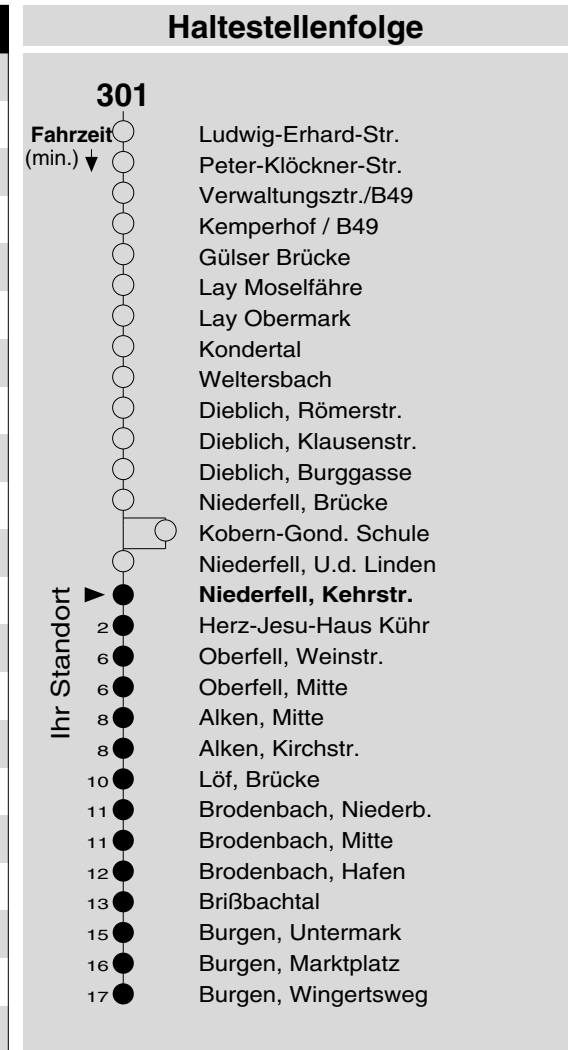

301

Haltestelle: **Niederfell, Kehrstr.**
 Richtung: Brodenbach - Burgen
 gültig ab: 10.12.2017

Tarifwabe/Zone: 317

Montag - Freitag		Samstag		Sonn- und Feiertag	
5	-	5	-	5	-
6	31	6	-	6	-
7	41 _S 41 _F	7	-	7	-
8	41	8	41	8	41 _X
9	41	9	-	9	-
10	41	10	41	10	41 _X
11	41	11	-	11	-
12	41	12	41	12	41
13	21 [Ⓞ] _S 41 56 [Ⓞ] _S	13	-	13	-
14	11 [Ⓞ] _S 41	14	41	14	41
15	41	15	-	15	-
16	21 [Ⓞ] _{ZS} 41	16	41	16	41 _P
17	41	17	-	17	-
18	41	18	41	18	41 _P
19	41	19	-	19	-
20	46	20	46	20	46 _P
21	-	21	-	21	-
22	-	22	-	22	-
23	-	23	-	23	-
0	-	0	-	0	-
1	-	1	-	1	-

F : nur an Ferientagen
P : nicht am 24.12.
S : nur an Schultagen
X : nicht am 25.12. und 01.01.

zS : nur Montag-Donnerstag an Schultagen
 nicht am letzten Schultag vor den Ferien
Ⓞ : und nicht am letzten Freitag im Januar