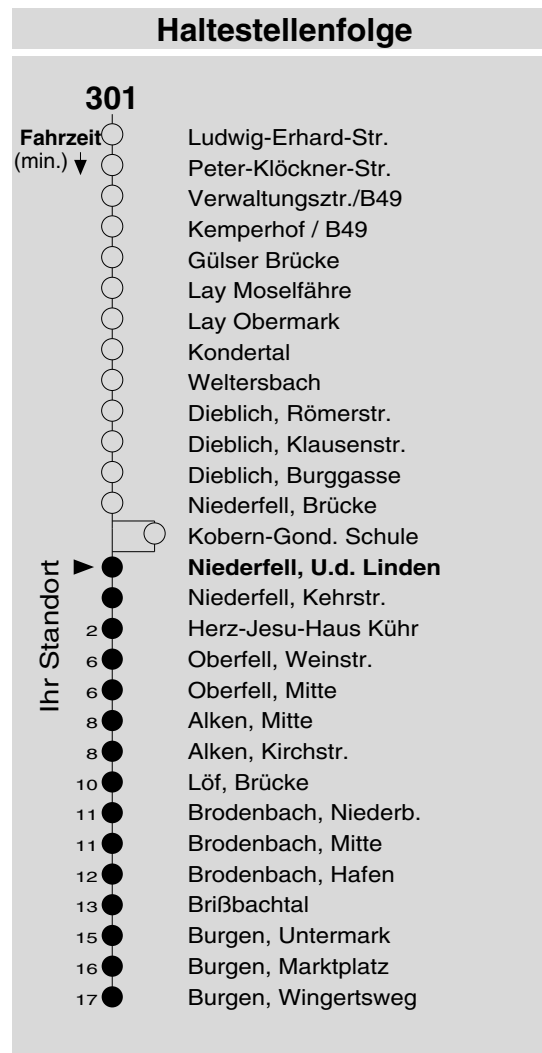

# 301

Haltestelle: **Niederfell, U.d. Linden**  
 Richtung: Brodenbach - Burgen  
 gültig ab: 10.12.2017

Tarifwabe/Zone: 317

Montag - Freitag		Samstag		Sonn- und Feiertag	
5	-	5	-	5	-
6	31	6	-	6	-
7	41 <sub>S</sub> 41 <sub>F</sub>	7	-	7	-
8	41	8	41	8	41 <sub>X</sub>
9	41	9	-	9	-
10	41	10	41	10	41 <sub>X</sub>
11	41	11	-	11	-
12	41	12	41	12	41
13	21 <sup>Ⓞ</sup> <sub>S</sub> 41 56 <sup>Ⓞ</sup> <sub>S</sub>	13	-	13	-
14	11 <sup>Ⓞ</sup> <sub>S</sub> 41	14	41	14	41
15	41	15	-	15	-
16	21 <sup>Ⓞ</sup> <sub>ZS</sub> 41	16	41	16	41 <sub>P</sub>
17	41	17	-	17	-
18	41	18	41	18	41 <sub>P</sub>
19	41	19	-	19	-
20	46	20	46	20	46 <sub>P</sub>
21	-	21	-	21	-
22	-	22	-	22	-
23	-	23	-	23	-
0	-	0	-	0	-
1	-	1	-	1	-

**F** : nur an Ferientagen  
**P** : nicht am 24.12.  
**S** : nur an Schultagen  
**X** : nicht am 25.12. und 01.01.

**zS** : nur Montag-Donnerstag an Schultagen  
 nicht am letzten Schultag vor den Ferien  
**Ⓞ** : und nicht am letzten Freitag im Januar