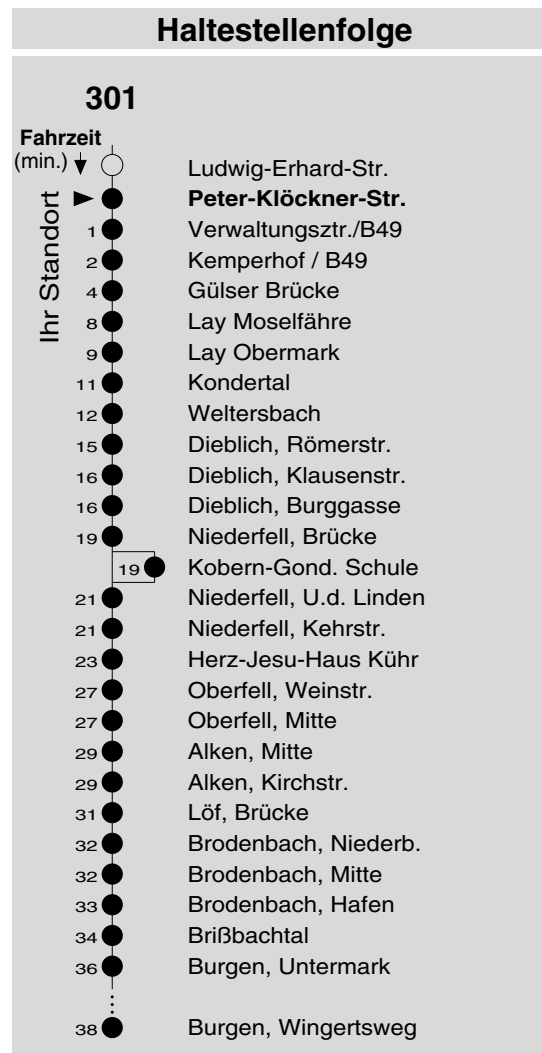

301

Haltestelle: **Peter-Klößner-Str.**
 Richtung: Lay - Dieblich - Brodenbach - Burgen
 gültig ab: 10.12.2017

Tarifwabe/Zone: 103

Montag - Freitag		Samstag		Sonn- und Feiertag	
5	-	5	-	5	-
6	10	6	-	6	-
7	10 _S 20 _F	7	-	7	-
8	20	8	20	8	20 _X
9	20	9	-	9	-
10	20	10	20	10	20 _X
11	20	11	-	11	-
12	20 50 _S [Ⓟ]	12	20	12	20
13	20 35 _S [Ⓟ] 50 _S [Ⓟ]	13	-	13	-
14	20	14	20	14	20
15	20 50 _{ZS} [Ⓟ]	15	-	15	-
16	20	16	20	16	20 _P
17	20	17	-	17	-
18	20	18	20	18	20 _P
19	20	19	-	19	-
20	25	20	25	20	25 _P
21	-	21	-	21	-
22	-	22	-	22	-
23	-	23	-	23	-
0	-	0	-	0	-
1	-	1	-	1	-