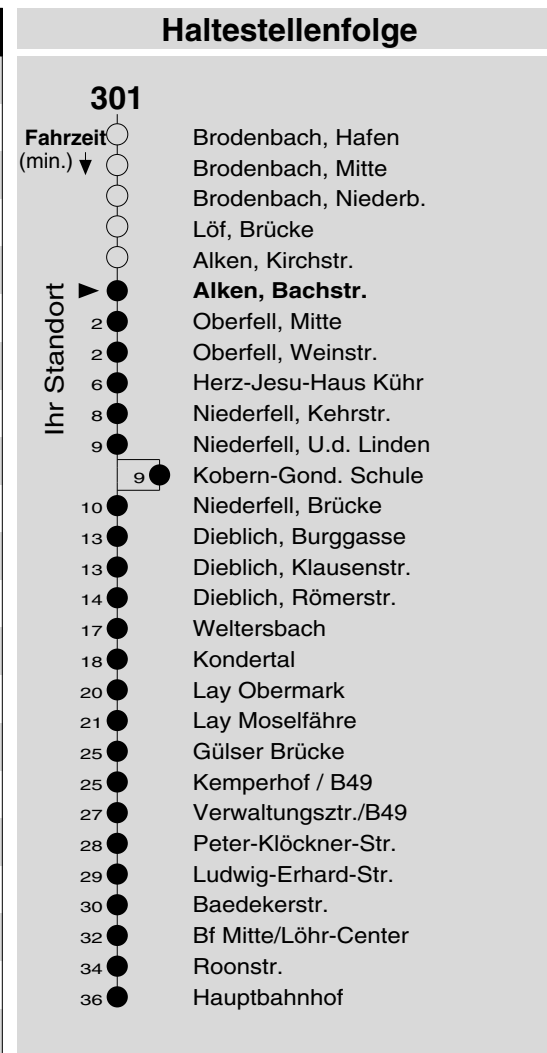

301

Haltestelle: **Alken, Bachstr.**
 Richtung: Dieblich - Lay - Koblenz
 gültig ab: 10.12.2017

Tarifwabe/Zone: 319

Montag - Freitag		Samstag		Sonn- und Feiertag	
5	13	5	-	5	-
6	13 54 _S 58	6	58	6	-
7	28 ^b _S 28 _F	7	-	7	-
8	13	8	-	8	-
9	13	9	13	9	13 _X
10	13	10	-	10	-
11	13	11	13	11	13 _X
12	13	12	-	12	-
13	13 ^b _S 13 _F	13	13	13	13
14	13	14	-	14	-
15	13	15	13	15	13
16	13	16	-	16	-
17	13	17	13	17	13 _P
18	13	18	-	18	-
19	13	19	13	19	13 _P
20	13	20	-	20	-
21	13	21	13	21	13 _P
22	-	22	-	22	-
23	-	23	-	23	-
0	-	0	-	0	-
1	-	1	-	1	-

b: über Kobern-Gondorf, Schule X: nicht am 25.12. und 01.01.
 F: nur an Ferientagen
 P: nicht am 24.12.
 S: nur an Schultagen

Information: 0261 402-20000
www.evm-verkehr.de
Vorverkauf: evm Verkehrs GmbH
 Bus-Infozentrum
 Löhr-Center

+++An Rosenmontag gilt der Samstagsfahrplan+++