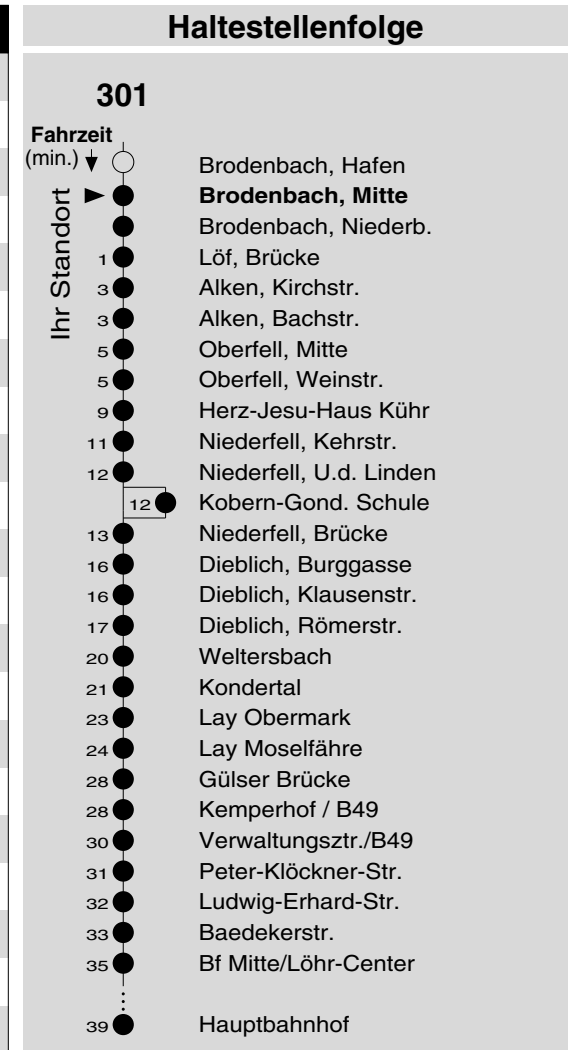

# 301

Haltestelle: **Brodenbach, Mitte**  
 Richtung: **Dieblich - Lay - Koblenz**  
 gültig ab: **10.12.2017**

Tarifwabe/Zone: **394**

Montag - Freitag		Samstag		Sonn- und Feiertag	
5	10	5	-	5	-
6	10 55	6	55	6	-
7	25 <sup>b</sup> <sub>S</sub> 25 <sub>F</sub>	7	-	7	-
8	10	8	-	8	-
9	10	9	10	9	10 <sub>X</sub>
10	10	10	-	10	-
11	10	11	10	11	10 <sub>X</sub>
12	10	12	-	12	-
13	10 <sup>b</sup> <sub>S</sub> 10 <sub>F</sub>	13	10	13	10
14	10	14	-	14	-
15	10	15	10	15	10
16	10	16	-	16	-
17	10	17	10	17	10 <sub>P</sub>
18	10	18	-	18	-
19	10	19	10	19	10 <sub>P</sub>
20	10	20	-	20	-
21	10	21	10	21	10 <sub>P</sub>
22	-	22	-	22	-
23	-	23	-	23	-
0	-	0	-	0	-
1	-	1	-	1	-

b: über Kobern-Gondorf, Schule      X: nicht am 25.12. und 01.01.  
 F: nur an Ferientagen  
 P: nicht am 24.12.  
 S: nur an Schultagen

**Information:** 0261 402-20000  
[www.evm-verkehr.de](http://www.evm-verkehr.de)  
**Vorverkauf:** evm Verkehrs GmbH  
 Bus-Infozentrum  
 Löhr-Center

+++An Rosenmontag gilt der Samstagsfahrplan+++