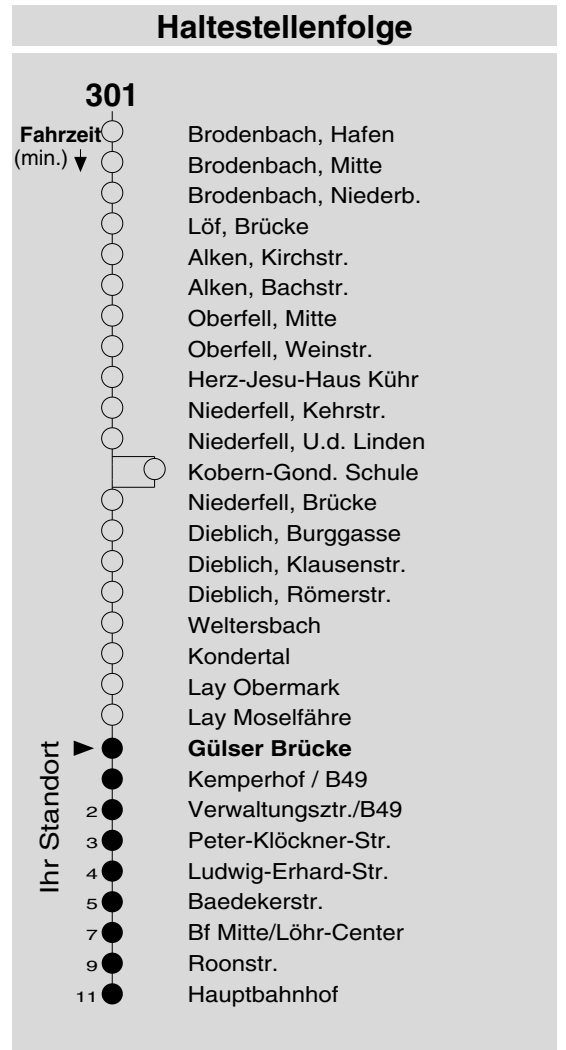

301

Haltestelle: **Gülser Brücke**
 Richtung: **KO-Zentrum**
 gültig ab: **10.12.2017**

Tarifwabe/Zone: **103**

Montag - Freitag		Samstag		Sonn- und Feiertag	
5	38	5	-	5	-
6	38	6	-	6	-
7	20 _S 20 _S 20 _S 23 53 _F	7	23	7	-
8	03 _S 38	8	-	8	-
9	38	9	38	9	38 _X
10	38	10	-	10	-
11	38	11	38	11	38 _X
12	38	12	-	12	-
13	38 _F 48 _S	13	38	13	38
14	38	14	-	14	-
15	38	15	38	15	38
16	38	16	-	16	-
17	38	17	38	17	38 _P
18	38	18	-	18	-
19	38	19	38	19	38 _P
20	38	20	-	20	-
21	38	21	38	21	38 _P
22	03 _G	22	03 _G	22	-
23	03 _G 53 _G	23	03 _G 53 _G	23	-
0	-	0	-	0	-
1	-	1	-	1	-

F : nur an Ferientagen **6** : Linie 6 bis KO-Zentrum
P : nicht am 24.12.
S : nur an Schultagen
X : nicht am 25.12. und 01.01.

Information: 0261 402-20000
www.evm-verkehr.de
Vorverkauf: evm Verkehrs GmbH
 Bus-Infozentrum
 Löhr-Center

+++An Rosenmontag gilt der Samstagsfahrplan+++