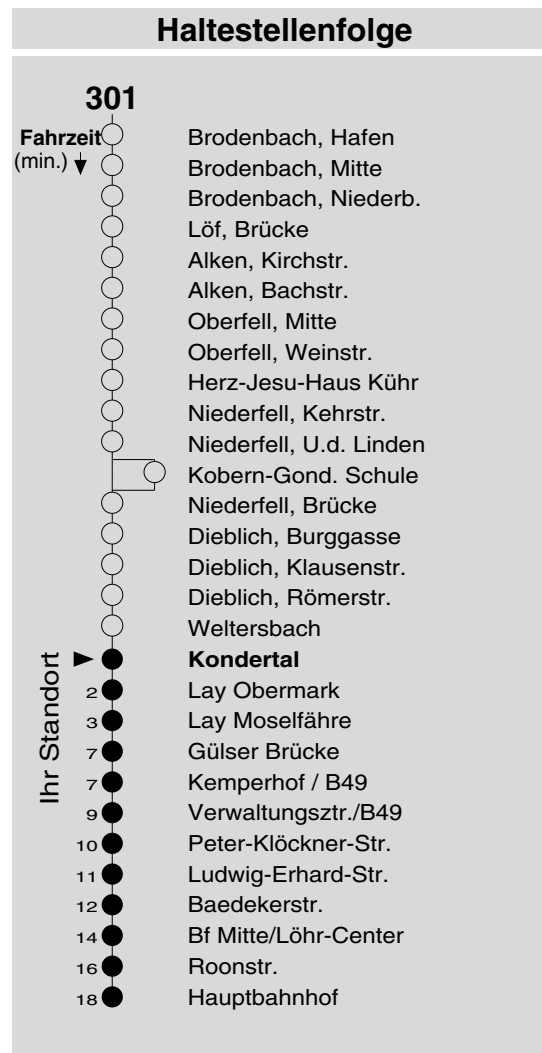

301

Haltestelle: **Kondertal**
 Richtung: Lay - Koblenz
 gültig ab: 10.12.2017

Tarifwabe/Zone: 191

Montag - Freitag		Samstag		Sonn- und Feiertag	
5	31	5	-	5	-
6	31	6	-	6	-
7	16 46 _F 56 _S	7	16	7	-
8	31	8	-	8	-
9	31	9	31	9	31 _X
10	31	10	-	10	-
11	31	11	31	11	31 _X
12	31	12	-	12	-
13	31 _F 41 _S	13	31	13	31
14	31	14	-	14	-
15	31	15	31	15	31
16	31	16	-	16	-
17	31	17	31	17	31 _P
18	31	18	-	18	-
19	31	19	31	19	31 _P
20	31	20	-	20	-
21	31	21	31	21	31 _P
22	-	22	-	22	-
23	-	23	-	23	-
0	-	0	-	0	-
1	-	1	-	1	-

+++An Rosenmontag gilt der Samstagsfahrplan+++