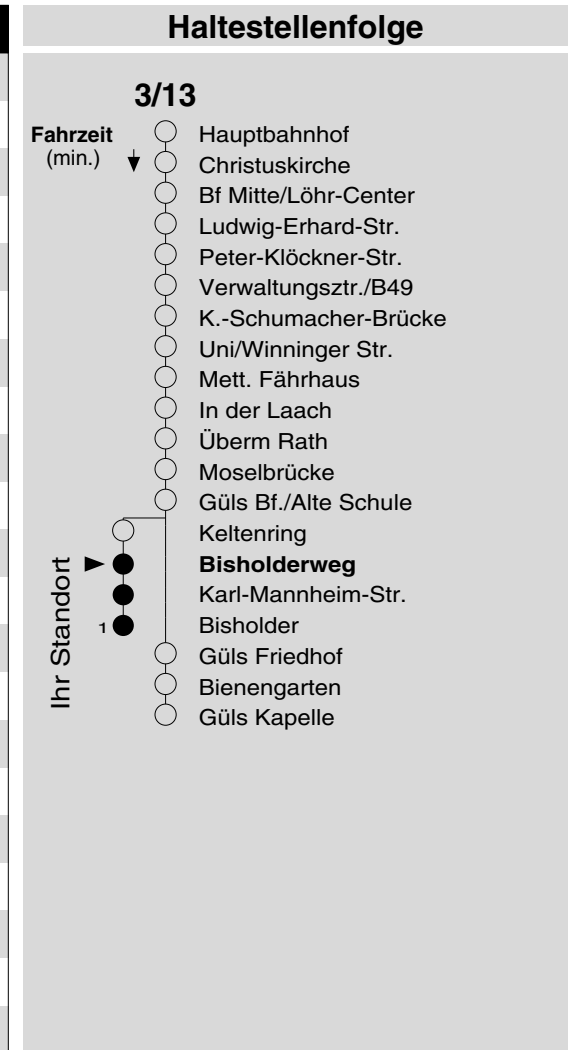

3/13

Haltestelle: **Bisholderweg**
 Richtung: Güls-Bisholder
 gültig ab: 10.12.2017

Tarifwabe/Zone: 197

Montag - Freitag		Samstag		Sonn- und Feiertag	
5	-	5	-	5	-
6	06 ₁₃	6	-	6	-
7	06 ₁₃	7	06 ₁₃	7	-
8	06 ₁₃	8	06 ₁₃	8	36 _X ^b
9	06 ₁₃	9	06 ₁₃	9	36 _X ^b
10	06 ₁₃	10	06 ₁₃	10	36 _X ^b
11	06 ₁₃	11	06 ₁₃	11	36 _X ^b
12	06 ₁₃	12	06 ₁₃	12	36 _b
13	06 ₁₃	13	06 ₁₃	13	36 _b
14	06 ₁₃	14	06 ₁₃	14	36 _b
15	06 ₁₃	15	06 ₁₃	15	36 _b
16	06 ₁₃	16	06 ₁₃	16	36 _P ^b
17	06 ₁₃	17	06 ₁₃	17	36 _P ^b
18	06 ₁₃	18	06 ₁₃	18	36 _P ^b
19	06 ₁₃	19	06 ₁₃	19	36 _P ^b
20	06 ₁₃ 41 _b	20	06 ₁₃ 41 _b	20	41 _P ^b
21	41 _b	21	41 _b	21	41 _P ^b
22	41 _b	22	41 _b	22	41 _P ^b
23	41 _b	23	41 _b	23	41 _P ^b
0	-	0	-	0	-
1	-	1	-	1	-

13: Linie 13
 b : über Bisholder bis Kapelle
 P : nicht am 24.12.
 X : nicht am 25.12. und 01.01.

Information: 0261 402-20000
www.evm-verkehr.de
Vorverkauf: evm Verkehrs GmbH
 Bus-Infozentrum
 Löhr-Center

+++An Rosenmontag gilt der Samstagsfahrplan+++