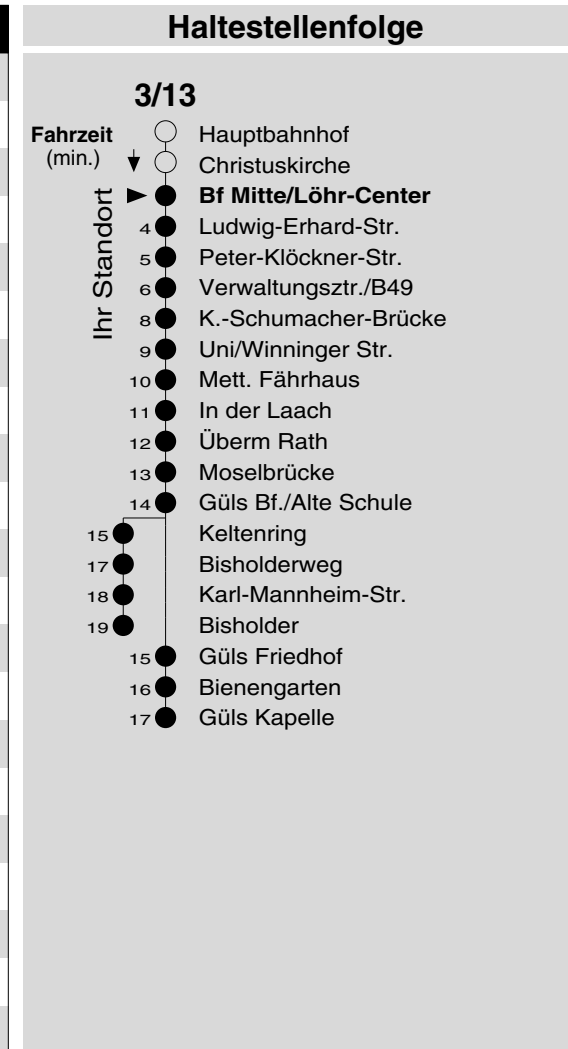

3/13

Haltestelle: **Bf Mitte/Löhr-Center**
 Richtung: **Raental - Uni - Güls**
 gültig ab: **10.12.2017**

Tarifwabe/Zone: **101**

Montag - Freitag			Samstag			Sonn- und Feiertag			
5	21	51 ₁₃	5	-	5	-	5	-	
6	21	51 ₁₃	6	51 ₁₃	6	-	6	-	
7	21	51 ₁₃	7	21	51 ₁₃	7	-	7	-
8	21	51 ₁₃	8	21	51 ₁₃	8	21 ^b _X	8	21 ^b _X
9	21	51 ₁₃	9	21	51 ₁₃	9	21 ^b _X	9	21 ^b _X
10	21	51 ₁₃	10	21	51 ₁₃	10	21 ^b _X	10	21 ^b _X
11	21	51 ₁₃	11	21	51 ₁₃	11	21 ^b _X	11	21 ^b _X
12	21	51 ₁₃	12	21	51 ₁₃	12	21 _b	12	21 _b
13	21	51 ₁₃	13	21	51 ₁₃	13	21 _b	13	21 _b
14	21	51 ₁₃	14	21	51 ₁₃	14	21 _b	14	21 _b
15	21	51 ₁₃	15	21	51 ₁₃	15	21 _b	15	21 _b
16	21	51 ₁₃	16	21	51 ₁₃	16	21 ^b _P	16	21 ^b _P
17	21	51 ₁₃	17	21	51 ₁₃	17	21 ^b _P	17	21 ^b _P
18	21	51 ₁₃	18	21	51 ₁₃	18	21 ^b _P	18	21 ^b _P
19	21	51 ₁₃	19	21	51 ₁₃	19	21 ^b _P	19	21 ^b _P
20	26 _b		20	26 _b		20	26 ^b _P	20	26 ^b _P
21	26 _b		21	26 _b		21	26 ^b _P	21	26 ^b _P
22	26 _b		22	26 _b		22	26 ^b _P	22	26 ^b _P
23	26 _b		23	26 _b		23	26 ^b _P	23	26 ^b _P
0	-		0	-		0	-	0	-
1	-		1	-		1	-	1	-

13: Linie 13

b : über Bisholder bis Kapelle

P : nicht am 24.12.

X : nicht am 25.12. und 01.01.

Information: **0261 402-20000**www.evm-verkehr.deVorverkauf: **evm Verkehrs GmbH****Bus-Infozentrum****Löhr-Center**

+++An Rosenmontag gilt der Samstagsfahrplan+++