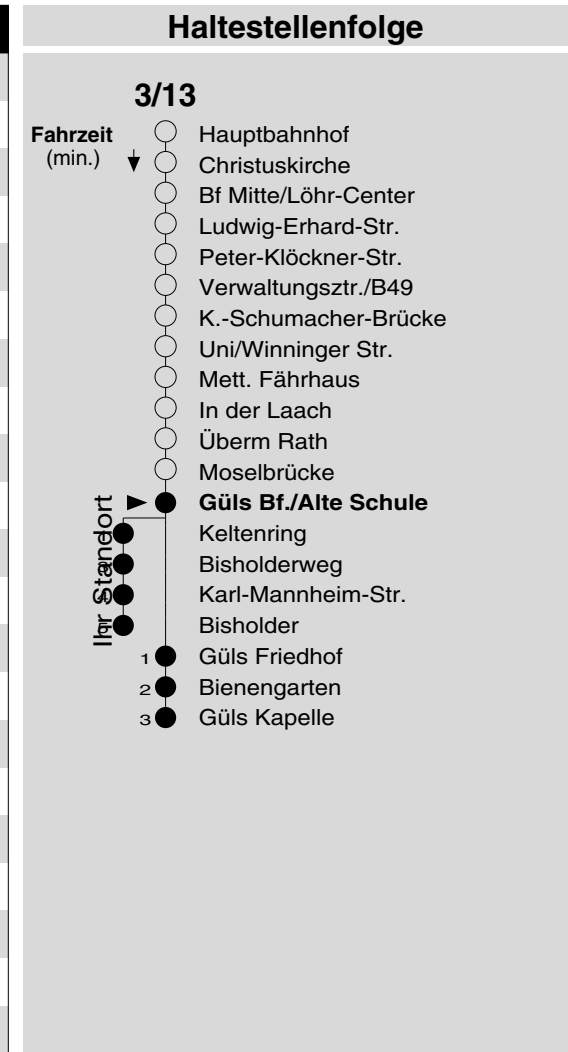

3/13

Haltestelle: **Güls Bf./Alte Schule**
 Richtung: **Güls**
 gültig ab: **10.12.2017**

Tarifwabe/Zone: **197**

Montag - Freitag		Samstag		Sonn- und Feiertag	
5	34	5	-	5	-
6	04 ₁₃ 34	6	-	6	-
7	04 ₁₃ 34	7	04 ₁₃ 34	7	-
8	04 ₁₃ 34	8	04 ₁₃ 34	8	34 _X ^b
9	04 ₁₃ 34	9	04 ₁₃ 34	9	34 _X ^b
10	04 ₁₃ 34	10	04 ₁₃ 34	10	34 _X ^b
11	04 ₁₃ 34	11	04 ₁₃ 34	11	34 _X ^b
12	04 ₁₃ 34	12	04 ₁₃ 34	12	34 _b
13	04 ₁₃ 34	13	04 ₁₃ 34	13	34 _b
14	04 ₁₃ 34	14	04 ₁₃ 34	14	34 _b
15	04 ₁₃ 34	15	04 ₁₃ 34	15	34 _b
16	04 ₁₃ 34	16	04 ₁₃ 34	16	34 _P ^b
17	04 ₁₃ 34	17	04 ₁₃ 34	17	34 _P ^b
18	04 ₁₃ 34	18	04 ₁₃ 34	18	34 _P ^b
19	04 ₁₃ 34	19	04 ₁₃ 34	19	34 _P ^b
20	04 ₁₃ 39 _b	20	04 ₁₃ 39 _b	20	39 _P ^b
21	39 _b	21	39 _b	21	39 _P ^b
22	39 _b	22	39 _b	22	39 _P ^b
23	39 _b	23	39 _b	23	39 _P ^b
0	-	0	-	0	-
1	30 _{N5}	1	30 _{N5}	1	-

13 : Linie 13

X : nicht am 25.12. und 01.01.

b : über Bisholder bis Kapelle

N5 : Nachtbus N5, nur freitag- und samstagnachts

P : nicht am 24.12.

Information: **0261 402-20000**

www.evm-verkehr.de

Vorverkauf: **evm Verkehrs GmbH**

Bus-Infozentrum

Löhr-Center

+++An Rosenmontag gilt der Samstagsfahrplan+++