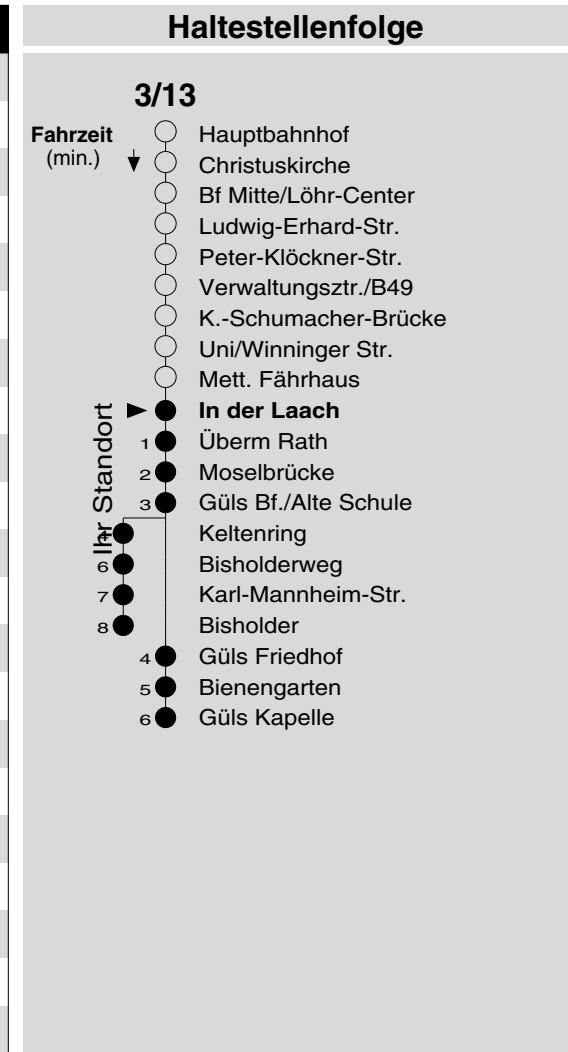

3/13

Haltestelle: **In der Laach**
 Richtung: **Güls**
 gültig ab: **10.12.2017**

Tarifwabe/Zone: **197**

Montag - Freitag		Samstag		Sonn- und Feiertag	
5	31	5	-	5	-
6	01 ₁₃ 31	6	-	6	-
7	01 ₁₃ 31	7	01 ₁₃ 31	7	-
8	01 ₁₃ 31	8	01 ₁₃ 31	8	31 ^b _X
9	01 ₁₃ 31	9	01 ₁₃ 31	9	31 ^b _X
10	01 ₁₃ 31	10	01 ₁₃ 31	10	31 ^b _X
11	01 ₁₃ 31	11	01 ₁₃ 31	11	31 ^b _X
12	01 ₁₃ 31	12	01 ₁₃ 31	12	31 _b
13	01 ₁₃ 31	13	01 ₁₃ 31	13	31 _b
14	01 ₁₃ 31	14	01 ₁₃ 31	14	31 _b
15	01 ₁₃ 31	15	01 ₁₃ 31	15	31 _b
16	01 ₁₃ 31	16	01 ₁₃ 31	16	31 ^b _P
17	01 ₁₃ 31	17	01 ₁₃ 31	17	31 ^b _P
18	01 ₁₃ 31	18	01 ₁₃ 31	18	31 ^b _P
19	01 ₁₃ 31	19	01 ₁₃ 31	19	31 ^b _P
20	01 ₁₃ 36 _b	20	01 ₁₃ 36 _b	20	36 ^b _P
21	36 _b	21	36 _b	21	36 ^b _P
22	36 _b	22	36 _b	22	36 ^b _P
23	36 _b	23	36 _b	23	36 ^b _P
0	-	0	-	0	-
1	27 _{N5}	1	27 _{N5}	1	-

13 : Linie 13

X : nicht am 25.12. und 01.01.

b : über Bisholder bis Kapelle

N5 : Nachtbus N5, nur freitag- und samstagnachts

P : nicht am 24.12.

Information: **0261 402-20000**

www.evm-verkehr.de

Vorverkauf: **evm Verkehrs GmbH**

Bus-Infozentrum

Löhr-Center

+++An Rosenmontag gilt der Samstagsfahrplan+++