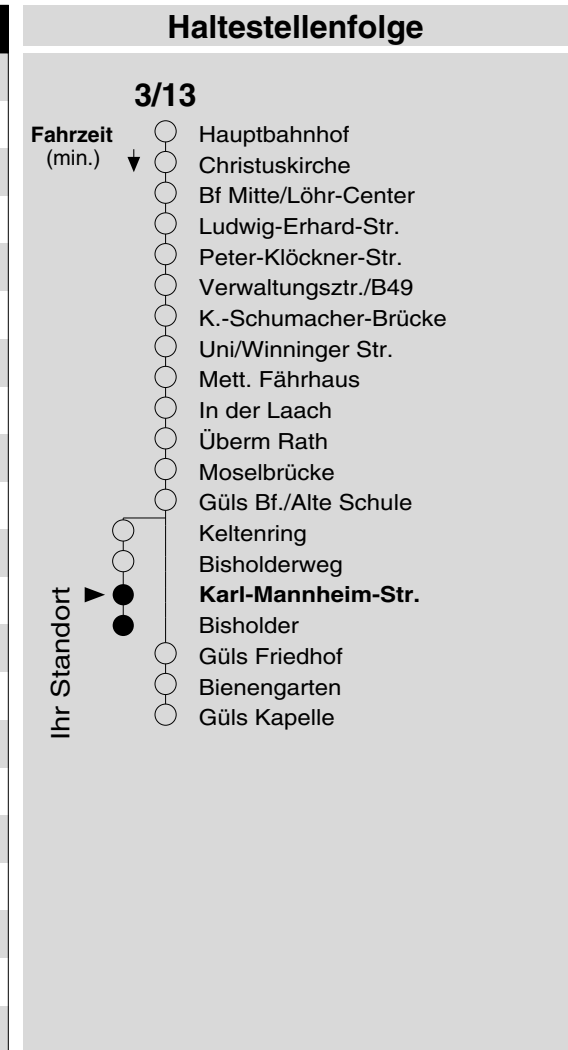

3/13

Haltestelle: **Karl-Mannheim-Str.**
 Richtung: Güls-Bisholder
 gültig ab: 10.12.2017

Tarifwabe/Zone: 197

Montag - Freitag		Samstag		Sonn- und Feiertag	
5	-	5	-	5	-
6	07 ₁₃	6	-	6	-
7	07 ₁₃	7	07 ₁₃	7	-
8	07 ₁₃	8	07 ₁₃	8	37 _X ^b
9	07 ₁₃	9	07 ₁₃	9	37 _X ^b
10	07 ₁₃	10	07 ₁₃	10	37 _X ^b
11	07 ₁₃	11	07 ₁₃	11	37 _X ^b
12	07 ₁₃	12	07 ₁₃	12	37 _b
13	07 ₁₃	13	07 ₁₃	13	37 _b
14	07 ₁₃	14	07 ₁₃	14	37 _b
15	07 ₁₃	15	07 ₁₃	15	37 _b
16	07 ₁₃	16	07 ₁₃	16	37 _P ^b
17	07 ₁₃	17	07 ₁₃	17	37 _P ^b
18	07 ₁₃	18	07 ₁₃	18	37 _P ^b
19	07 ₁₃	19	07 ₁₃	19	37 _P ^b
20	07 ₁₃ 42 _b	20	07 ₁₃ 42 _b	20	42 _P ^b
21	42 _b	21	42 _b	21	42 _P ^b
22	42 _b	22	42 _b	22	42 _P ^b
23	42 _b	23	42 _b	23	42 _P ^b
0	-	0	-	0	-
1	-	1	-	1	-

13: Linie 13
 b : über Bisholder bis Kapelle
 P : nicht am 24.12.
 X : nicht am 25.12. und 01.01.

Information: 0261 402-20000
www.evm-verkehr.de
Vorverkauf: evm Verkehrs GmbH
 Bus-Infozentrum
 Löhr-Center

+++An Rosenmontag gilt der Samstagsfahrplan+++