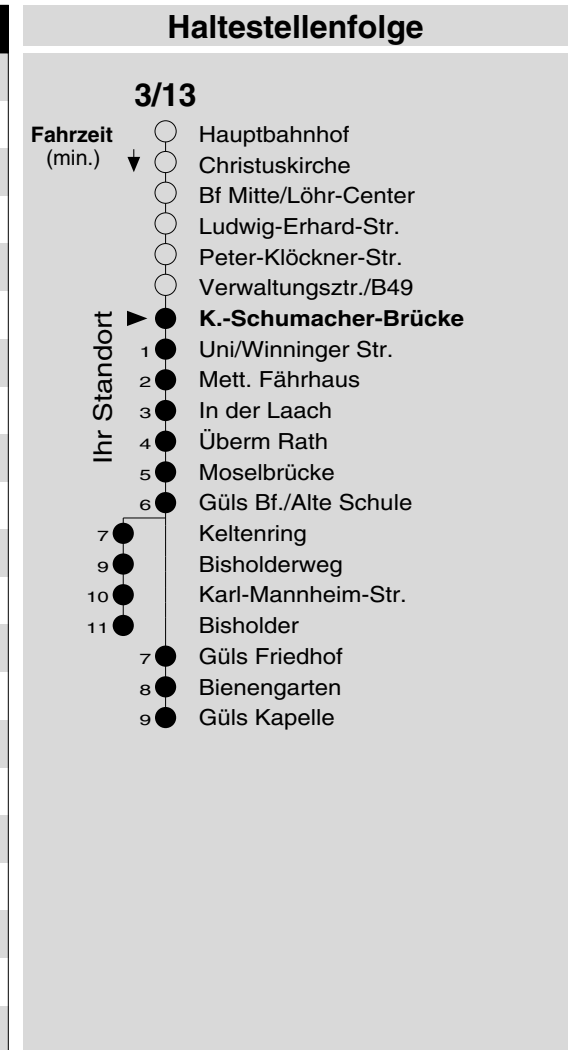

3/13

Haltestelle: **K.-Schumacher-Brücke**
 Richtung: Uni - Güls
 gültig ab: 10.12.2017

Tarifwabe/Zone: 197

Montag - Freitag			Samstag			Sonn- und Feiertag			
5	28	58 ₁₃	5	-	5	-	5	-	
6	28	58 ₁₃	6	58 ₁₃	6	-	6	-	
7	28	58 ₁₃	7	28	58 ₁₃	7	-	7	-
8	28	58 ₁₃	8	28	58 ₁₃	8	28 ^b _X	8	28 ^b _X
9	28	58 ₁₃	9	28	58 ₁₃	9	28 ^b _X	9	28 ^b _X
10	28	58 ₁₃	10	28	58 ₁₃	10	28 ^b _X	10	28 ^b _X
11	28	58 ₁₃	11	28	58 ₁₃	11	28 ^b _X	11	28 ^b _X
12	28	58 ₁₃	12	28	58 ₁₃	12	28 _b	12	28 _b
13	28	58 ₁₃	13	28	58 ₁₃	13	28 _b	13	28 _b
14	28	58 ₁₃	14	28	58 ₁₃	14	28 _b	14	28 _b
15	28	58 ₁₃	15	28	58 ₁₃	15	28 _b	15	28 _b
16	28	58 ₁₃	16	28	58 ₁₃	16	28 ^b _P	16	28 ^b _P
17	28	58 ₁₃	17	28	58 ₁₃	17	28 ^b _P	17	28 ^b _P
18	28	58 ₁₃	18	28	58 ₁₃	18	28 ^b _P	18	28 ^b _P
19	28	58 ₁₃	19	28	58 ₁₃	19	28 ^b _P	19	28 ^b _P
20	33 _b		20	33 _b		20	33 ^b _P	20	33 ^b _P
21	33 _b		21	33 _b		21	33 ^b _P	21	33 ^b _P
22	33 _b		22	33 _b		22	33 ^b _P	22	33 ^b _P
23	33 _b		23	33 _b		23	33 ^b _P	23	33 ^b _P
0	-		0	-		0	-	0	-
1	-		1	-		1	-	1	-

13: Linie 13
 b : über Bisholder bis Kapelle
 P : nicht am 24.12.
 X : nicht am 25.12. und 01.01.

Information: 0261 402-20000
www.evm-verkehr.de
Vorverkauf: evm Verkehrs GmbH
 Bus-Infozentrum
 Löhr-Center

+++An Rosenmontag gilt der Samstagsfahrplan+++