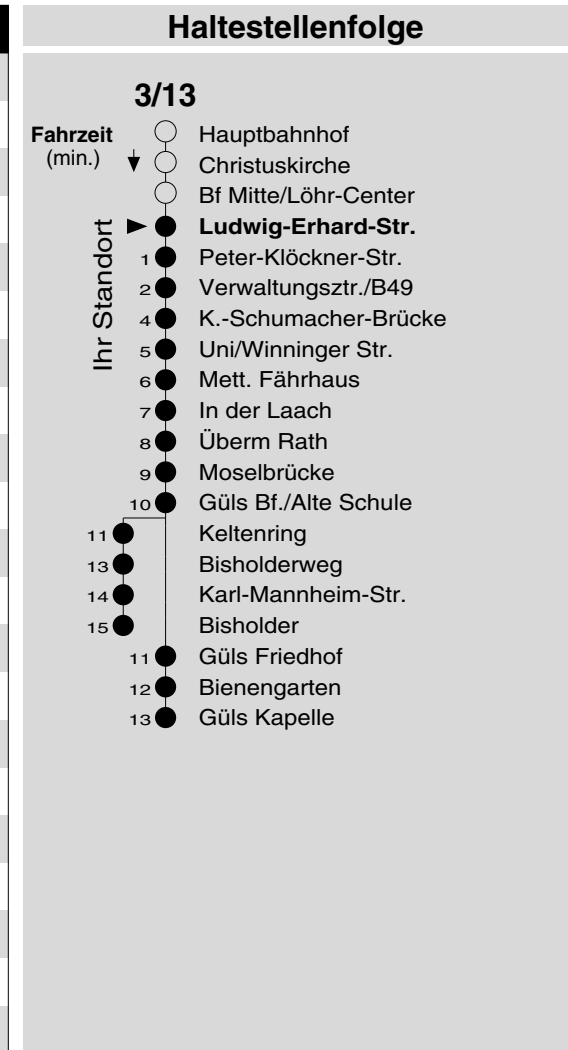

3/13

Haltestelle: **Ludwig-Erhard-Str.**
 Richtung: **Uni - Güls**
 gültig ab: **10.12.2017**

Tarifwabe/Zone: **198**

Montag - Freitag		Samstag		Sonn- und Feiertag	
5	24 54 ₁₃	5	-	5	-
6	24 54 ₁₃	6	54 ₁₃	6	-
7	24 54 ₁₃	7	24 54 ₁₃	7	-
8	24 54 ₁₃	8	24 54 ₁₃	8	24 ^b _X
9	24 54 ₁₃	9	24 54 ₁₃	9	24 ^b _X
10	24 54 ₁₃	10	24 54 ₁₃	10	24 ^b _X
11	24 54 ₁₃	11	24 54 ₁₃	11	24 ^b _X
12	24 54 ₁₃	12	24 54 ₁₃	12	24 _b
13	24 54 ₁₃	13	24 54 ₁₃	13	24 _b
14	24 54 ₁₃	14	24 54 ₁₃	14	24 _b
15	24 54 ₁₃	15	24 54 ₁₃	15	24 _b
16	24 54 ₁₃	16	24 54 ₁₃	16	24 ^b _P
17	24 54 ₁₃	17	24 54 ₁₃	17	24 ^b _P
18	24 54 ₁₃	18	24 54 ₁₃	18	24 ^b _P
19	24 54 ₁₃	19	24 54 ₁₃	19	24 ^b _P
20	29 _b	20	29 _b	20	29 ^b _P
21	29 _b	21	29 _b	21	29 ^b _P
22	29 _b	22	29 _b	22	29 ^b _P
23	29 _b	23	29 _b	23	29 ^b _P
0	-	0	-	0	-
1	-	1	-	1	-

13: Linie 13

b : über Bisholder bis Kapelle

P : nicht am 24.12.

X : nicht am 25.12. und 01.01.

Information: **0261 402-20000**www.evm-verkehr.deVorverkauf: **evm Verkehrs GmbH****Bus-Infozentrum****Löhr-Center**

+++An Rosenmontag gilt der Samstagsfahrplan+++