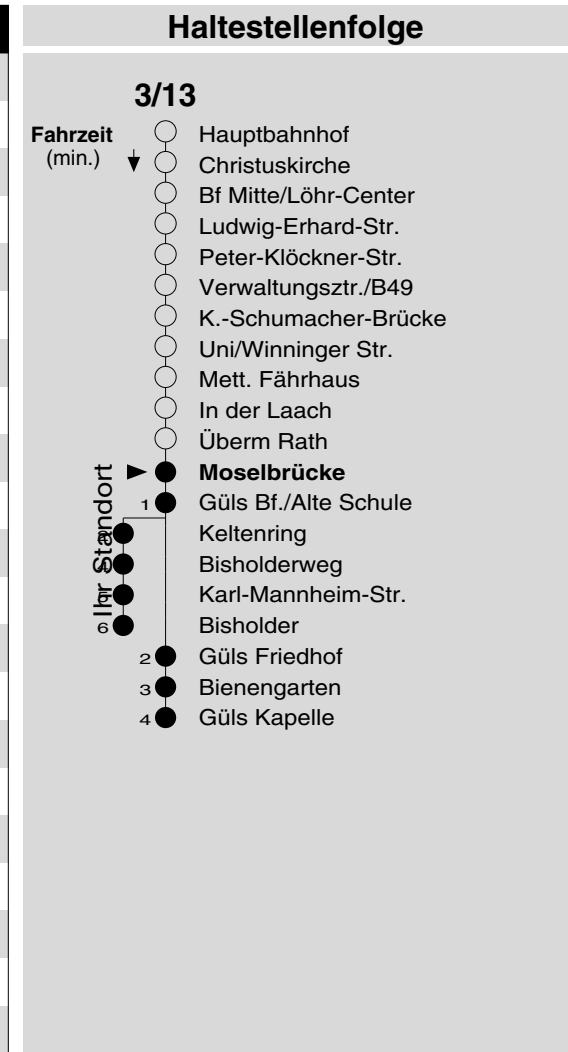

3/13

Haltestelle: **Moselbrücke**
 Richtung: **Güls**
 gültig ab: **10.12.2017**

Tarifwabe/Zone: **197**

Montag - Freitag		Samstag		Sonn- und Feiertag	
5	33	5	-	5	-
6	03 ₁₃ 33	6	-	6	-
7	03 ₁₃ 33	7	03 ₁₃ 33	7	-
8	03 ₁₃ 33	8	03 ₁₃ 33	8	33 ^b _X
9	03 ₁₃ 33	9	03 ₁₃ 33	9	33 ^b _X
10	03 ₁₃ 33	10	03 ₁₃ 33	10	33 ^b _X
11	03 ₁₃ 33	11	03 ₁₃ 33	11	33 ^b _X
12	03 ₁₃ 33	12	03 ₁₃ 33	12	33 _b
13	03 ₁₃ 33	13	03 ₁₃ 33	13	33 _b
14	03 ₁₃ 33	14	03 ₁₃ 33	14	33 _b
15	03 ₁₃ 33	15	03 ₁₃ 33	15	33 _b
16	03 ₁₃ 33	16	03 ₁₃ 33	16	33 ^b _P
17	03 ₁₃ 33	17	03 ₁₃ 33	17	33 ^b _P
18	03 ₁₃ 33	18	03 ₁₃ 33	18	33 ^b _P
19	03 ₁₃ 33	19	03 ₁₃ 33	19	33 ^b _P
20	03 ₁₃ 38 _b	20	03 ₁₃ 38 _b	20	38 ^b _P
21	38 _b	21	38 _b	21	38 ^b _P
22	38 _b	22	38 _b	22	38 ^b _P
23	38 _b	23	38 _b	23	38 ^b _P
0	-	0	-	0	-
1	29 _{N5}	1	29 _{N5}	1	-

13 : Linie 13

X : nicht am 25.12. und 01.01.

b : über Bisholder bis Kapelle

N5 : Nachtbus N5, nur freitag- und samstagnachts

P : nicht am 24.12.

Information: 0261 402-20000

www.evm-verkehr.de

Vorverkauf: evm Verkehrs GmbH

Bus-Infozentrum

Löhr-Center

+++An Rosenmontag gilt der Samstagsfahrplan+++