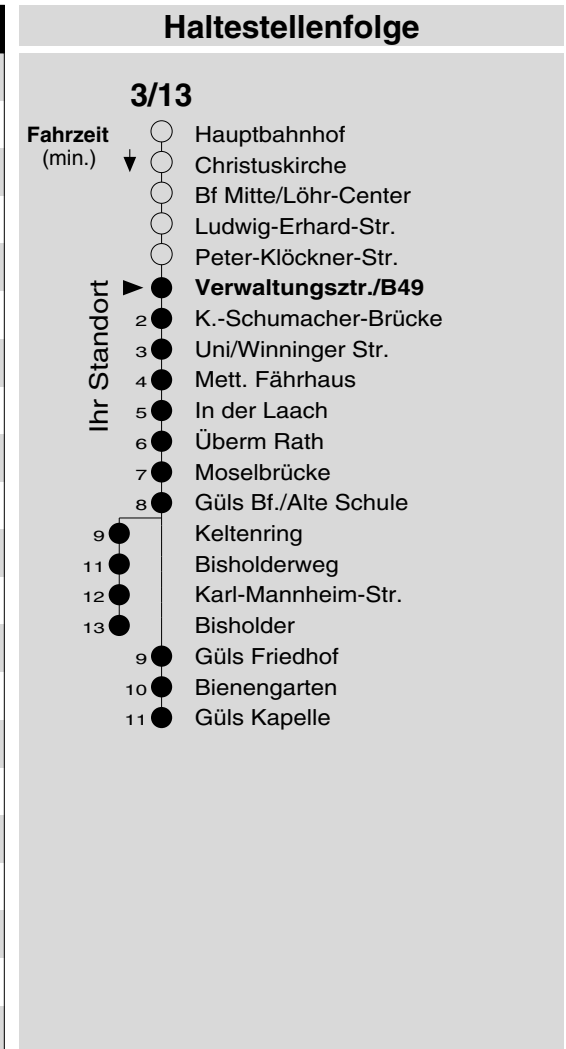

3/13

Haltestelle: **Verwaltungsztr./B49**
Richtung: **Uni - Güls**
gültig ab: **10.12.2017**

Tarifwabe/Zone: **103**

Montag - Freitag			Samstag			Sonn- und Feiertag			
5	26	56 ₁₃	5	-	5	-	5	-	
6	26	56 ₁₃	6	56 ₁₃	6	-	6	-	
7	26	56 ₁₃	7	26	56 ₁₃	7	-	7	-
8	26	56 ₁₃	8	26	56 ₁₃	8	26 ^b _X	8	26 ^b _X
9	26	56 ₁₃	9	26	56 ₁₃	9	26 ^b _X	9	26 ^b _X
10	26	56 ₁₃	10	26	56 ₁₃	10	26 ^b _X	10	26 ^b _X
11	26	56 ₁₃	11	26	56 ₁₃	11	26 ^b _X	11	26 ^b _X
12	26	56 ₁₃	12	26	56 ₁₃	12	26 _b	12	26 _b
13	26	56 ₁₃	13	26	56 ₁₃	13	26 _b	13	26 _b
14	26	56 ₁₃	14	26	56 ₁₃	14	26 _b	14	26 _b
15	26	56 ₁₃	15	26	56 ₁₃	15	26 _b	15	26 _b
16	26	56 ₁₃	16	26	56 ₁₃	16	26 ^b _P	16	26 ^b _P
17	26	56 ₁₃	17	26	56 ₁₃	17	26 ^b _P	17	26 ^b _P
18	26	56 ₁₃	18	26	56 ₁₃	18	26 ^b _P	18	26 ^b _P
19	26	56 ₁₃	19	26	56 ₁₃	19	26 ^b _P	19	26 ^b _P
20	31 _b		20	31 _b		20	31 ^b _P	20	31 ^b _P
21	31 _b		21	31 _b		21	31 ^b _P	21	31 ^b _P
22	31 _b		22	31 _b		22	31 ^b _P	22	31 ^b _P
23	31 _b		23	31 _b		23	31 ^b _P	23	31 ^b _P
0	-		0	-		0	-	0	-
1	-		1	-		1	-	1	-

13: Linie 13
b : über Bisholder bis Kapelle
P : nicht am 24.12.
X : nicht am 25.12. und 01.01.

Information: 0261 402-20000
www.evm-verkehr.de
Vorverkauf: evm Verkehrs GmbH
Bus-Infozentrum
Löhr-Center

+++An Rosenmontag gilt der Samstagsfahrplan+++