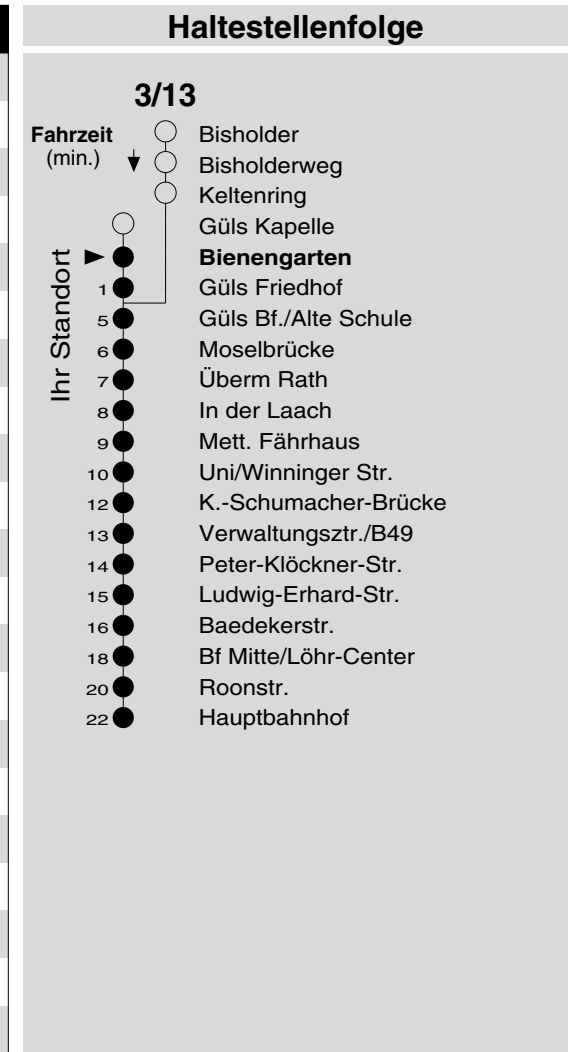

3/13

Haltestelle: **Bienengarten**
 Richtung: Uni - Rauental - KO-Zentrum
 gültig ab: 10.12.2017

Tarifwabe/Zone: 197

Montag - Freitag		Samstag		Sonn- und Feiertag	
5	50	5	-	5	-
6	50	6	20	6	-
7	50	7	50	7	-
8	50	8	50	8	50 _X
9	50	9	50	9	50 _X
10	50	10	50	10	50 _X
11	50	11	50	11	50 _X
12	50	12	50	12	50
13	50	13	50	13	50
14	50	14	50	14	50
15	50	15	50	15	50
16	50	16	50	16	50 _P
17	50	17	50	17	50 _P
18	50	18	50	18	50 _P
19	50	19	50	19	50 _P
20	55	20	55	20	55 _P
21	55	21	55	21	55 _P
22	55	22	55	22	55 _P
23	55	23	55	23	55 _P
0	-	0	-	0	-
1	36 _{N5}	1	36 _{N5}	1	-

N5 : Nachtbus N5, nur freitag- und samstagnachts
 P : nicht am 24.12.
 X : nicht am 25.12. und 01.01.

Information: 0261 402-20000
www.evm-verkehr.de
Vorverkauf: evm Verkehrs GmbH
 Bus-Infozentrum
 Löhr-Center

+++An Rosenmontag gilt der Samstagsfahrplan+++