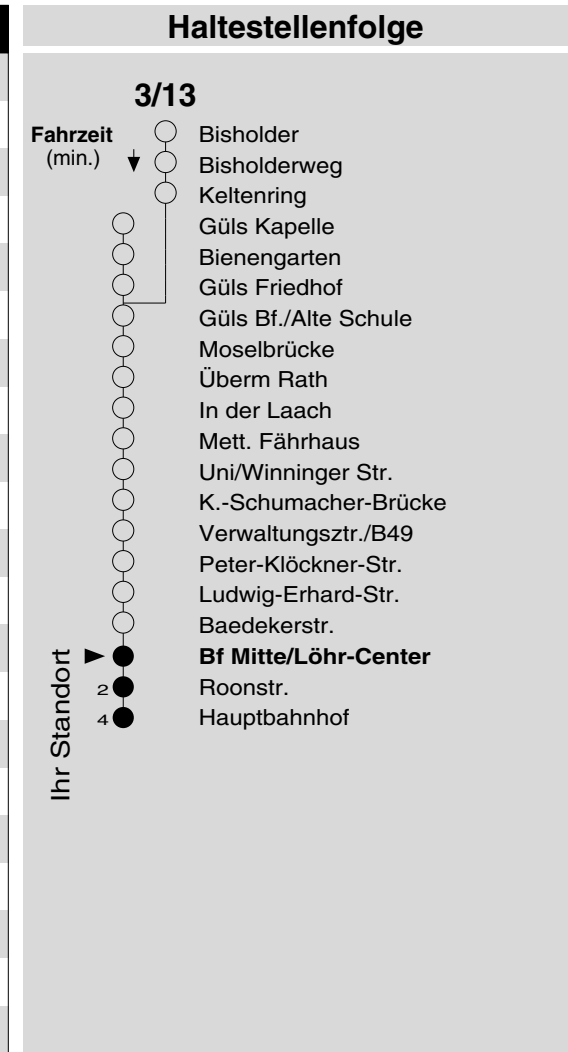

# 3/13

Haltestelle: **Bf Mitte/Löhr-Center**  
 Richtung: **KO-Zentrum**  
 gültig ab: **10.12.2017**

Tarifwabe/Zone: **101**

Montag - Freitag		Samstag		Sonn- und Feiertag	
5	-	5	-	5	-
6	06 36 <sub>13</sub>	6	36	6	-
7	06 36 <sub>13</sub>	7	36 <sub>13</sub>	7	-
8	06 36 <sub>13</sub>	8	06 36 <sub>13</sub>	8	-
9	06 36 <sub>13</sub>	9	06 36 <sub>13</sub>	9	06 <sub>X</sub>
10	06 36 <sub>13</sub>	10	06 36 <sub>13</sub>	10	06 <sub>X</sub>
11	06 36 <sub>13</sub>	11	06 36 <sub>13</sub>	11	06 <sub>X</sub>
12	06 36 <sub>13</sub>	12	06 36 <sub>13</sub>	12	06 <sub>X</sub>
13	06 36 <sub>13</sub>	13	06 36 <sub>13</sub>	13	06
14	06 36 <sub>13</sub>	14	06 36 <sub>13</sub>	14	06
15	06 36 <sub>13</sub>	15	06 36 <sub>13</sub>	15	06
16	06 36 <sub>13</sub>	16	06 36 <sub>13</sub>	16	06
17	06 36 <sub>13</sub>	17	06 36 <sub>13</sub>	17	06 <sub>P</sub>
18	06 36 <sub>13</sub>	18	06 36 <sub>13</sub>	18	06 <sub>P</sub>
19	06 36 <sub>13</sub>	19	06 36 <sub>13</sub>	19	06 <sub>P</sub>
20	06 36 <sub>13</sub>	20	06 36 <sub>13</sub>	20	06 <sub>P</sub>
21	11	21	11	21	11 <sub>P</sub>
22	11	22	11	22	11 <sub>P</sub>
23	11	23	11	23	11 <sub>P</sub>
0	11	0	11	0	11 <sub>P</sub>
1	48 <sub>N5</sub>	1	48 <sub>N5</sub>	1	-

13 : Linie 13  
 N5 : Nachtbus N5, nur freitag- und samstagnachts  
 P : nicht am 24.12.  
 X : nicht am 25.12. und 01.01.

**Information:** 0261 402-20000  
[www.evm-verkehr.de](http://www.evm-verkehr.de)  
**Vorverkauf:** evm Verkehrs GmbH  
 Bus-Infozentrum  
 Löhr-Center

+++An Rosenmontag gilt der Samstagsfahrplan+++