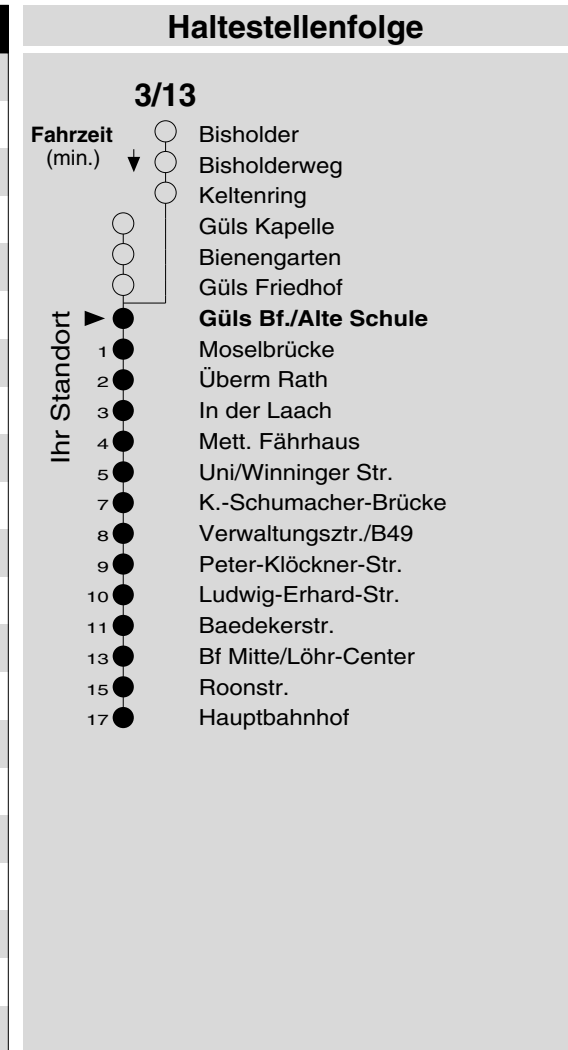

**3/13**

Haltestelle: **Güls Bf./Alte Schule**  
 Richtung: **Uni - Rauental - KO-Zentrum**  
 gültig ab: **10.12.2017**

Tarifwabe/Zone: **197**

Montag - Freitag		Samstag		Sonn- und Feiertag	
5	53	5	-	5	-
6	23 <sub>13</sub> 53	6	23	6	-
7	23 <sub>13</sub> 53	7	23 <sub>13</sub> 53	7	-
8	23 <sub>13</sub> 53	8	23 <sub>13</sub> 53	8	53 <sub>X</sub>
9	23 <sub>13</sub> 53	9	23 <sub>13</sub> 53	9	53 <sub>X</sub>
10	23 <sub>13</sub> 53	10	23 <sub>13</sub> 53	10	53 <sub>X</sub>
11	23 <sub>13</sub> 53	11	23 <sub>13</sub> 53	11	53 <sub>X</sub>
12	23 <sub>13</sub> 53	12	23 <sub>13</sub> 53	12	53
13	23 <sub>13</sub> 53	13	23 <sub>13</sub> 53	13	53
14	23 <sub>13</sub> 53	14	23 <sub>13</sub> 53	14	53
15	23 <sub>13</sub> 53	15	23 <sub>13</sub> 53	15	53
16	23 <sub>13</sub> 53	16	23 <sub>13</sub> 53	16	53 <sub>P</sub>
17	23 <sub>13</sub> 53	17	23 <sub>13</sub> 53	17	53 <sub>P</sub>
18	23 <sub>13</sub> 53	18	23 <sub>13</sub> 53	18	53 <sub>P</sub>
19	23 <sub>13</sub> 53	19	23 <sub>13</sub> 53	19	53 <sub>P</sub>
20	23 <sub>13</sub> 58	20	23 <sub>13</sub> 58	20	58 <sub>P</sub>
21	58	21	58	21	58 <sub>P</sub>
22	58	22	58	22	58 <sub>P</sub>
23	58	23	58	23	58 <sub>P</sub>
0	-	0	-	0	-
1	38 <sub>N5</sub>	1	38 <sub>N5</sub>	1	-

13 : Linie 13  
 N5 : Nachtbus N5, nur freitag- und samstagnachts  
 P : nicht am 24.12.  
 X : nicht am 25.12. und 01.01.

**Information:** 0261 402-20000  
[www.evm-verkehr.de](http://www.evm-verkehr.de)