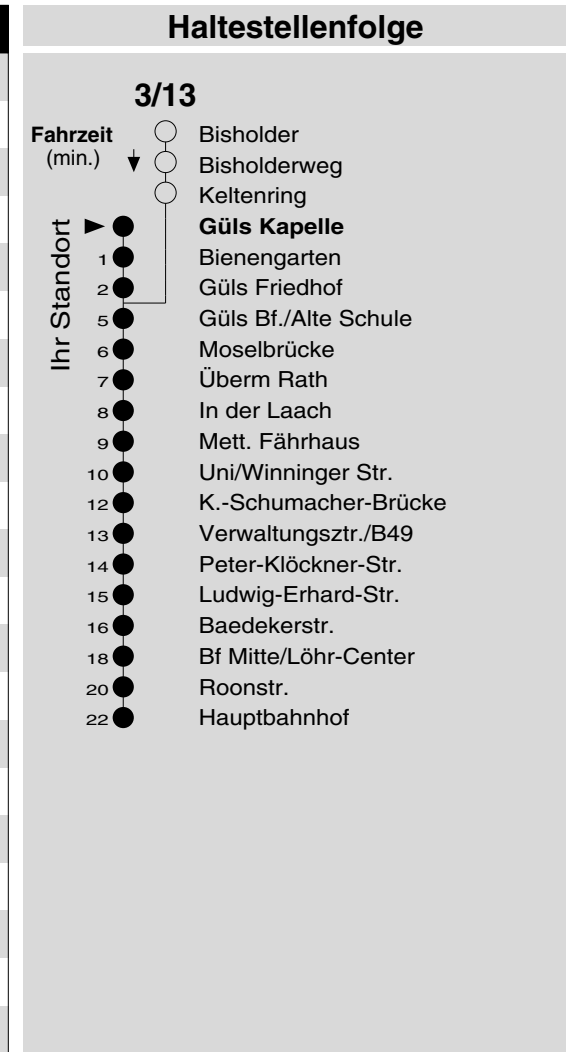

3/13

Haltestelle: **Güls Kapelle**
 Richtung: Uni - Rauental - KO-Zentrum
 gültig ab: 10.12.2017

Tarifwabe/Zone: 197

Montag - Freitag		Samstag		Sonn- und Feiertag	
5	49	5	-	5	-
6	49	6	19	6	-
7	49	7	49	7	-
8	49	8	49	8	49 _X
9	49	9	49	9	49 _X
10	49	10	49	10	49 _X
11	49	11	49	11	49 _X
12	49	12	49	12	49
13	49	13	49	13	49
14	49	14	49	14	49
15	49	15	49	15	49
16	49	16	49	16	49 _P
17	49	17	49	17	49 _P
18	49	18	49	18	49 _P
19	49	19	49	19	49 _P
20	54	20	54	20	54 _P
21	54	21	54	21	54 _P
22	54	22	54	22	54 _P
23	54	23	54	23	54 _P
0	-	0	-	0	-
1	35 _{N5}	1	35 _{N5}	1	-

N5 : Nachtbus N5, nur freitag- und samstagnachts

P : nicht am 24.12.

X : nicht am 25.12. und 01.01.

Information: 0261 402-20000

www.evm-verkehr.de

Vorverkauf: evm Verkehrs GmbH

Bus-Infozentrum

Löhr-Center

+++An Rosenmontag gilt der Samstagsfahrplan+++