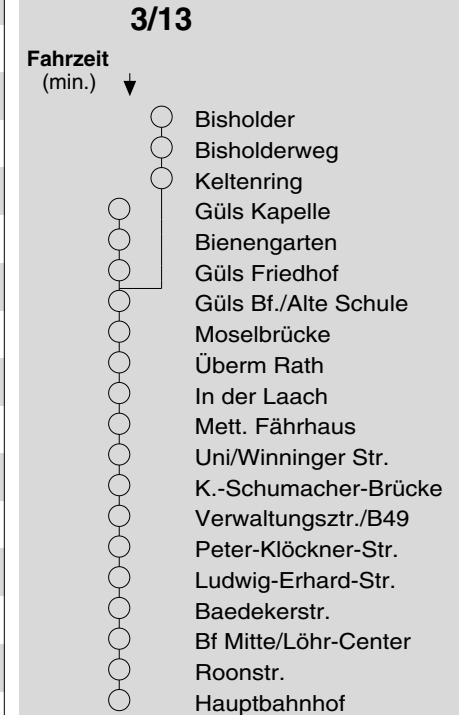

**3/13**

Haltestelle: **Karl-Mannheim-Str.**  
 Richtung: Uni - Rauental - KO-Zentrum  
 gültig ab: 10.12.2017

Tarifwabe/Zone: 197

Montag - Freitag	
5	-
6	19 <sub>13</sub>
7	19 <sub>13</sub>
8	19 <sub>13</sub>
9	19 <sub>13</sub>
10	19 <sub>13</sub>
11	19 <sub>13</sub>
12	19 <sub>13</sub>
13	19 <sub>13</sub>
14	19 <sub>13</sub>
15	19 <sub>13</sub>
16	19 <sub>13</sub>
17	19 <sub>13</sub>
18	19 <sub>13</sub>
19	19 <sub>13</sub>
20	19 <sub>13</sub> 46 <sub>k</sub>
21	46 <sub>k</sub>
22	46 <sub>k</sub>
23	46 <sub>k</sub>
0	-
1	-

**Haltestellenfolge**

13: Linie 13

k : über Güls, Kapelle bis KO-Zentrum

P : nicht am 24.12.

X : nicht am 25.12. und 01.01.

**Information:** 0261 402-20000[www.evm-verkehr.de](http://www.evm-verkehr.de)**Vorverkauf:** evm Verkehrs GmbH