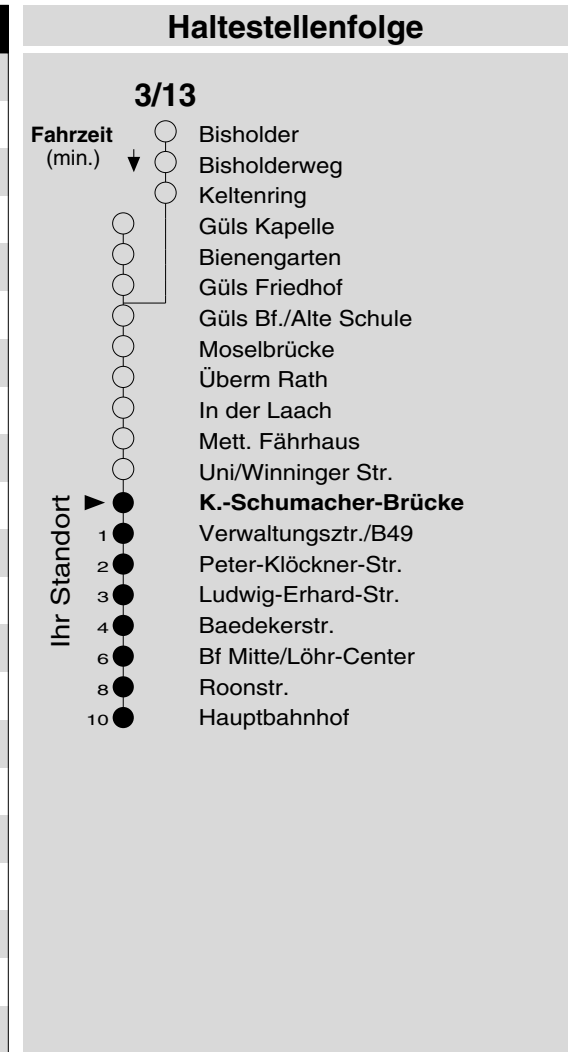

3/13

Haltestelle: **K.-Schumacher-Brücke**
 Richtung: **Raental - KO-Zentrum**
 gültig ab: **10.12.2017**

Tarifwabe/Zone: **197**

Montag - Freitag		Samstag		Sonn- und Feiertag	
5	-	5	-	5	-
6	00 30 ₁₃	6	30	6	-
7	00 30 ₁₃	7	30 ₁₃	7	-
8	00 30 ₁₃	8	00 30 ₁₃	8	-
9	00 30 ₁₃	9	00 30 ₁₃	9	00 _X
10	00 30 ₁₃	10	00 30 ₁₃	10	00 _X
11	00 30 ₁₃	11	00 30 ₁₃	11	00 _X
12	00 30 ₁₃	12	00 30 ₁₃	12	00 _X
13	00 30 ₁₃	13	00 30 ₁₃	13	00
14	00 30 ₁₃	14	00 30 ₁₃	14	00
15	00 30 ₁₃	15	00 30 ₁₃	15	00
16	00 30 ₁₃	16	00 30 ₁₃	16	00
17	00 30 ₁₃	17	00 30 ₁₃	17	00 _P
18	00 30 ₁₃	18	00 30 ₁₃	18	00 _P
19	00 30 ₁₃	19	00 30 ₁₃	19	00 _P
20	00 30 ₁₃	20	00 30 ₁₃	20	00 _P
21	05	21	05	21	05 _P
22	05	22	05	22	05 _P
23	05	23	05	23	05 _P
0	05	0	05	0	05 _P
1	44 _{N5}	1	44 _{N5}	1	-

13 : Linie 13
 N5 : Nachtbus N5, nur freitag- und samstagnachts
 P : nicht am 24.12.
 X : nicht am 25.12. und 01.01.

Information: 0261 402-20000
www.evm-verkehr.de
Vorverkauf: evm Verkehrs GmbH
 Bus-Infozentrum
 Löhr-Center

+++An Rosenmontag gilt der Samstagsfahrplan+++