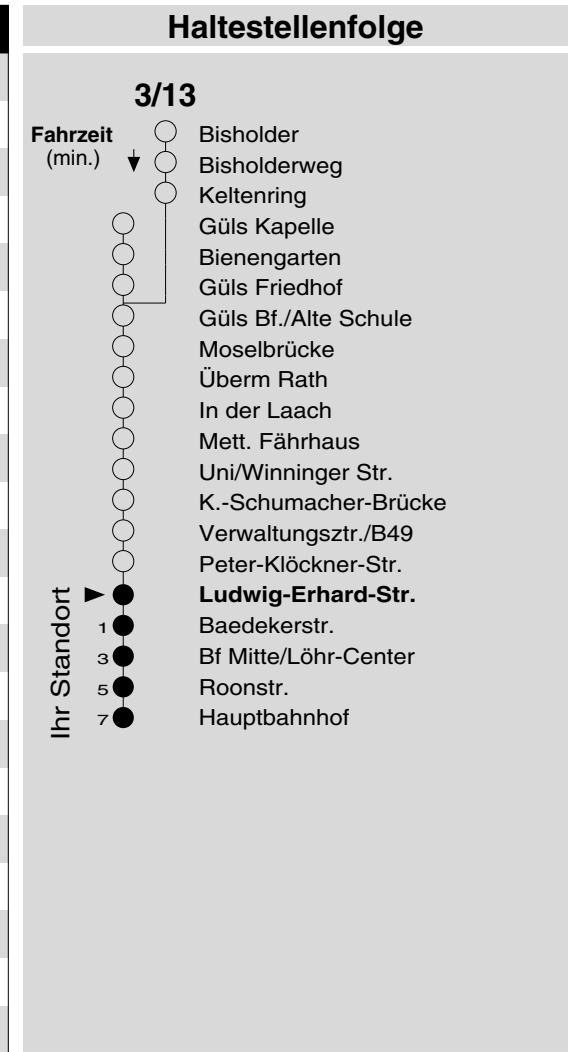

3/13

Haltestelle: **Ludwig-Erhard-Str.**
 Richtung: **KO-Zentrum**
 gültig ab: **10.12.2017**

Tarifwabe/Zone: **198**

Montag - Freitag		Samstag		Sonn- und Feiertag	
5	-	5	-	5	-
6	03 33 ₁₃	6	33	6	-
7	03 33 ₁₃	7	33 ₁₃	7	-
8	03 33 ₁₃	8	03 33 ₁₃	8	-
9	03 33 ₁₃	9	03 33 ₁₃	9	03 _X
10	03 33 ₁₃	10	03 33 ₁₃	10	03 _X
11	03 33 ₁₃	11	03 33 ₁₃	11	03 _X
12	03 33 ₁₃	12	03 33 ₁₃	12	03 _X
13	03 33 ₁₃	13	03 33 ₁₃	13	03
14	03 33 ₁₃	14	03 33 ₁₃	14	03
15	03 33 ₁₃	15	03 33 ₁₃	15	03
16	03 33 ₁₃	16	03 33 ₁₃	16	03
17	03 33 ₁₃	17	03 33 ₁₃	17	03 _P
18	03 33 ₁₃	18	03 33 ₁₃	18	03 _P
19	03 33 ₁₃	19	03 33 ₁₃	19	03 _P
20	03 33 ₁₃	20	03 33 ₁₃	20	03 _P
21	08	21	08	21	08 _P
22	08	22	08	22	08 _P
23	08	23	08	23	08 _P
0	08	0	08	0	08 _P
1	46 _{N5}	1	46 _{N5}	1	-

13 : Linie 13
 N5 : Nachtbus N5, nur freitag- und samstagnachts
 P : nicht am 24.12.
 X : nicht am 25.12. und 01.01.

Information: 0261 402-20000
www.evm-verkehr.de
Vorverkauf: evm Verkehrs GmbH
 Bus-Infozentrum
 Löhr-Center

+++An Rosenmontag gilt der Samstagsfahrplan+++