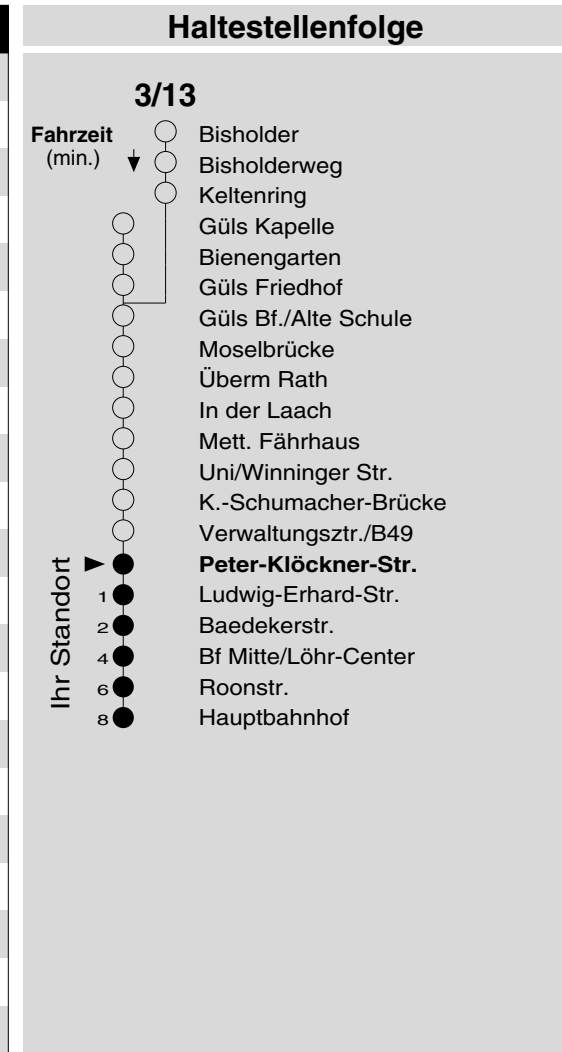

# 3/13

Haltestelle: **Peter-Klöckner-Str.**  
 Richtung: **KO-Zentrum**  
 gültig ab: **10.12.2017**

Tarifwabe/Zone: **103**

Montag - Freitag		Samstag		Sonn- und Feiertag	
5	-	5	-	5	-
6	02 32 <sub>13</sub>	6	32	6	-
7	02 32 <sub>13</sub>	7	32 <sub>13</sub>	7	-
8	02 32 <sub>13</sub>	8	02 32 <sub>13</sub>	8	-
9	02 32 <sub>13</sub>	9	02 32 <sub>13</sub>	9	02 <sub>X</sub>
10	02 32 <sub>13</sub>	10	02 32 <sub>13</sub>	10	02 <sub>X</sub>
11	02 32 <sub>13</sub>	11	02 32 <sub>13</sub>	11	02 <sub>X</sub>
12	02 32 <sub>13</sub>	12	02 32 <sub>13</sub>	12	02 <sub>X</sub>
13	02 32 <sub>13</sub>	13	02 32 <sub>13</sub>	13	02
14	02 32 <sub>13</sub>	14	02 32 <sub>13</sub>	14	02
15	02 32 <sub>13</sub>	15	02 32 <sub>13</sub>	15	02
16	02 32 <sub>13</sub>	16	02 32 <sub>13</sub>	16	02
17	02 32 <sub>13</sub>	17	02 32 <sub>13</sub>	17	02 <sub>P</sub>
18	02 32 <sub>13</sub>	18	02 32 <sub>13</sub>	18	02 <sub>P</sub>
19	02 32 <sub>13</sub>	19	02 32 <sub>13</sub>	19	02 <sub>P</sub>
20	02 32 <sub>13</sub>	20	02 32 <sub>13</sub>	20	02 <sub>P</sub>
21	07	21	07	21	07 <sub>P</sub>
22	07	22	07	22	07 <sub>P</sub>
23	07	23	07	23	07 <sub>P</sub>
0	07	0	07	0	07 <sub>P</sub>
1	45 <sub>N5</sub>	1	45 <sub>N5</sub>	1	-

13 : Linie 13  
 N5 : Nachtbus N5, nur freitag- und samstagnachts  
 P : nicht am 24.12.  
 X : nicht am 25.12. und 01.01.

**Information:** 0261 402-20000  
[www.evm-verkehr.de](http://www.evm-verkehr.de)  
**Vorverkauf:** evm Verkehrs GmbH  
 Bus-Infozentrum  
 Löhr-Center

+++An Rosenmontag gilt der Samstagsfahrplan+++