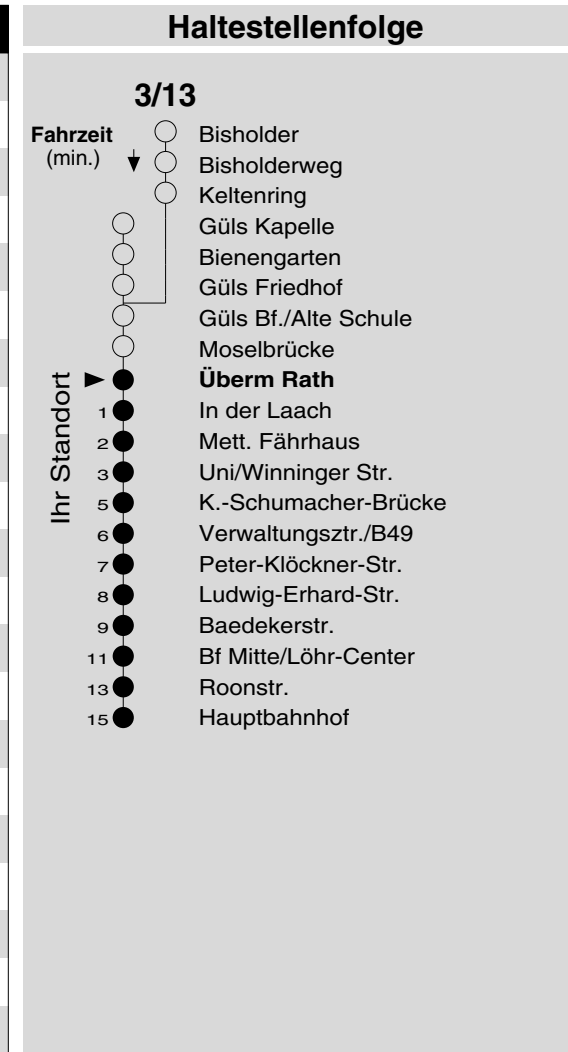

3/13

Haltestelle: **Überm Rath**
 Richtung: Uni - Rauental - KO-Zentrum
 gültig ab: 10.12.2017

Tarifwabe/Zone: 197

Montag - Freitag		Samstag		Sonn- und Feiertag	
5	55	5	-	5	-
6	25 ₁₃ 55	6	25	6	-
7	25 ₁₃ 55	7	25 ₁₃ 55	7	-
8	25 ₁₃ 55	8	25 ₁₃ 55	8	55 _X
9	25 ₁₃ 55	9	25 ₁₃ 55	9	55 _X
10	25 ₁₃ 55	10	25 ₁₃ 55	10	55 _X
11	25 ₁₃ 55	11	25 ₁₃ 55	11	55 _X
12	25 ₁₃ 55	12	25 ₁₃ 55	12	55
13	25 ₁₃ 55	13	25 ₁₃ 55	13	55
14	25 ₁₃ 55	14	25 ₁₃ 55	14	55
15	25 ₁₃ 55	15	25 ₁₃ 55	15	55
16	25 ₁₃ 55	16	25 ₁₃ 55	16	55 _P
17	25 ₁₃ 55	17	25 ₁₃ 55	17	55 _P
18	25 ₁₃ 55	18	25 ₁₃ 55	18	55 _P
19	25 ₁₃ 55	19	25 ₁₃ 55	19	55 _P
20	25 ₁₃	20	25 ₁₃	20	-
21	00	21	00	21	00 _P
22	00	22	00	22	00 _P
23	00	23	00	23	00 _P
0	00	0	00	0	00 _P
1	40 _{N5}	1	40 _{N5}	1	-

13 : Linie 13
 N5 : Nachtbus N5, nur freitag- und samstagnachts
 P : nicht am 24.12.
 X : nicht am 25.12. und 01.01.

Information: 0261 402-20000
www.evm-verkehr.de

Vorverkauf: evm Verkehrs GmbH
 Bus-Infozentrum
 Löhr-Center

+++An Rosenmontag gilt der Samstagsfahrplan+++