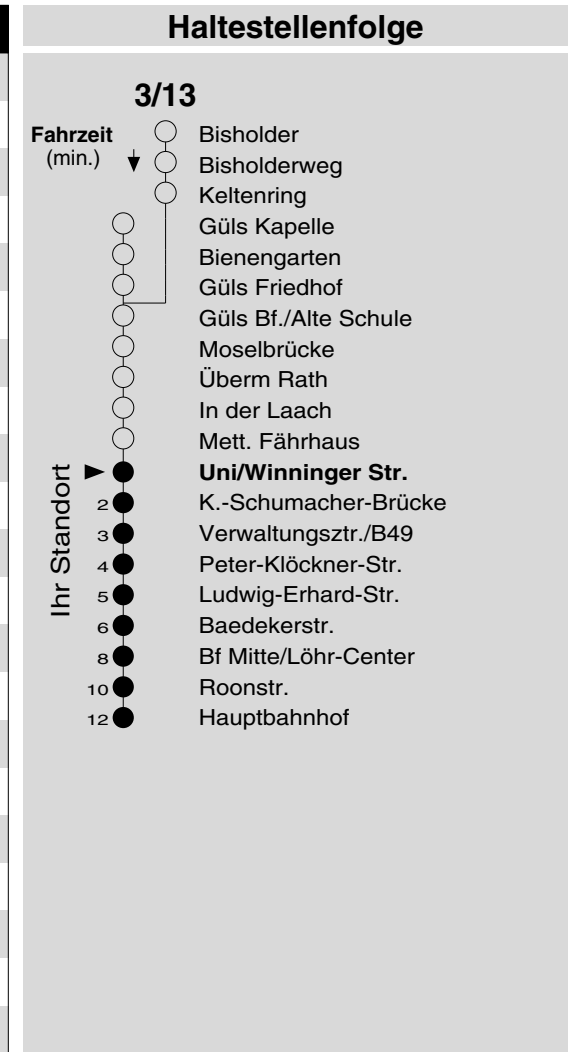

3/13

Haltestelle: **Uni/Winninger Str.**
 Richtung: **Raental - KO-Zentrum**
 gültig ab: **10.12.2017**

Tarifwabe/Zone: **197**

Montag - Freitag		Samstag		Sonn- und Feiertag	
5	58	5	-	5	-
6	28 ₁₃ 58	6	28	6	-
7	28 ₁₃ 58	7	28 ₁₃ 58	7	-
8	28 ₁₃ 58	8	28 ₁₃ 58	8	58 _X
9	28 ₁₃ 58	9	28 ₁₃ 58	9	58 _X
10	28 ₁₃ 58	10	28 ₁₃ 58	10	58 _X
11	28 ₁₃ 58	11	28 ₁₃ 58	11	58 _X
12	28 ₁₃ 58	12	28 ₁₃ 58	12	58
13	28 ₁₃ 58	13	28 ₁₃ 58	13	58
14	28 ₁₃ 58	14	28 ₁₃ 58	14	58
15	28 ₁₃ 58	15	28 ₁₃ 58	15	58
16	28 ₁₃ 58	16	28 ₁₃ 58	16	58 _P
17	28 ₁₃ 58	17	28 ₁₃ 58	17	58 _P
18	28 ₁₃ 58	18	28 ₁₃ 58	18	58 _P
19	28 ₁₃ 58	19	28 ₁₃ 58	19	58 _P
20	28 ₁₃	20	28 ₁₃	20	-
21	03	21	03	21	03 _P
22	03	22	03	22	03 _P
23	03	23	03	23	03 _P
0	03	0	03	0	03 _P
1	43 _{N5}	1	43 _{N5}	1	-

13 : Linie 13
 N5 : Nachtbus N5, nur freitag- und samstagnachts
 P : nicht am 24.12.
 X : nicht am 25.12. und 01.01.

Information: 0261 402-20000
www.evm-verkehr.de
Vorverkauf: evm Verkehrs GmbH
 Bus-Infozentrum
 Löhr-Center

+++An Rosenmontag gilt der Samstagsfahrplan+++