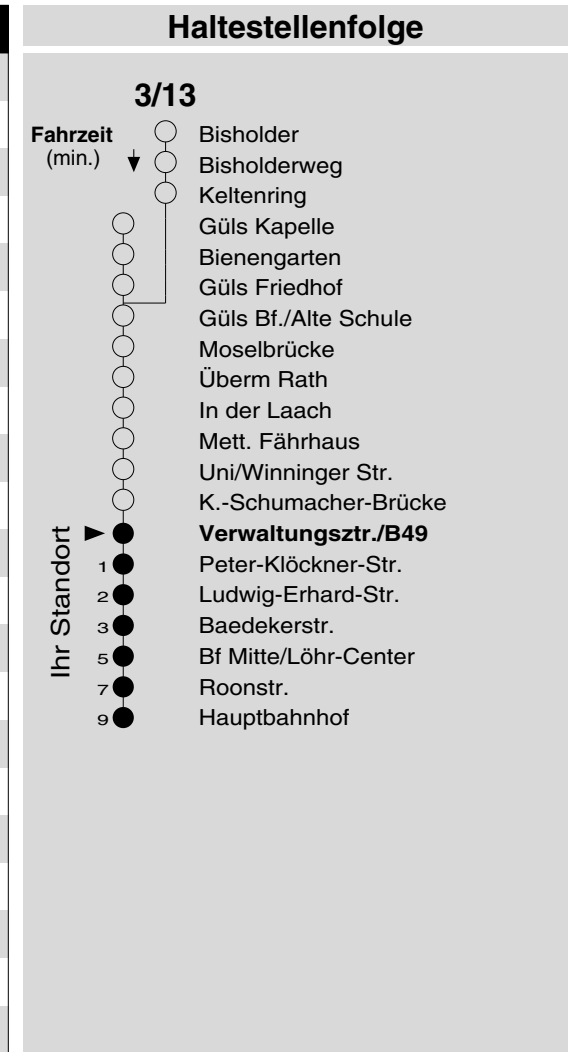

3/13

Haltestelle: **Verwaltungszt./B49**
 Richtung: **KO-Zentrum**
 gültig ab: **10.12.2017**

Tarifwabe/Zone: **103**

Montag - Freitag		Samstag		Sonn- und Feiertag	
5	-	5	-	5	-
6	01 31 ₁₃	6	31	6	-
7	01 31 ₁₃	7	31 ₁₃	7	-
8	01 31 ₁₃	8	01 31 ₁₃	8	-
9	01 31 ₁₃	9	01 31 ₁₃	9	01 _X
10	01 31 ₁₃	10	01 31 ₁₃	10	01 _X
11	01 31 ₁₃	11	01 31 ₁₃	11	01 _X
12	01 31 ₁₃	12	01 31 ₁₃	12	01 _X
13	01 31 ₁₃	13	01 31 ₁₃	13	01
14	01 31 ₁₃	14	01 31 ₁₃	14	01
15	01 31 ₁₃	15	01 31 ₁₃	15	01
16	01 31 ₁₃	16	01 31 ₁₃	16	01
17	01 31 ₁₃	17	01 31 ₁₃	17	01 _P
18	01 31 ₁₃	18	01 31 ₁₃	18	01 _P
19	01 31 ₁₃	19	01 31 ₁₃	19	01 _P
20	01 31 ₁₃	20	01 31 ₁₃	20	01 _P
21	06	21	06	21	06 _P
22	06	22	06	22	06 _P
23	06	23	06	23	06 _P
0	06	0	06	0	06 _P
1	45 _{N5}	1	45 _{N5}	1	-

13 : Linie 13
 N5 : Nachtbus N5, nur freitag- und samstagnachts
 P : nicht am 24.12.
 X : nicht am 25.12. und 01.01.

Information: 0261 402-20000
www.evm-verkehr.de
Vorverkauf: evm Verkehrs GmbH
 Bus-Infozentrum
 Löhr-Center

+++An Rosenmontag gilt der Samstagsfahrplan+++