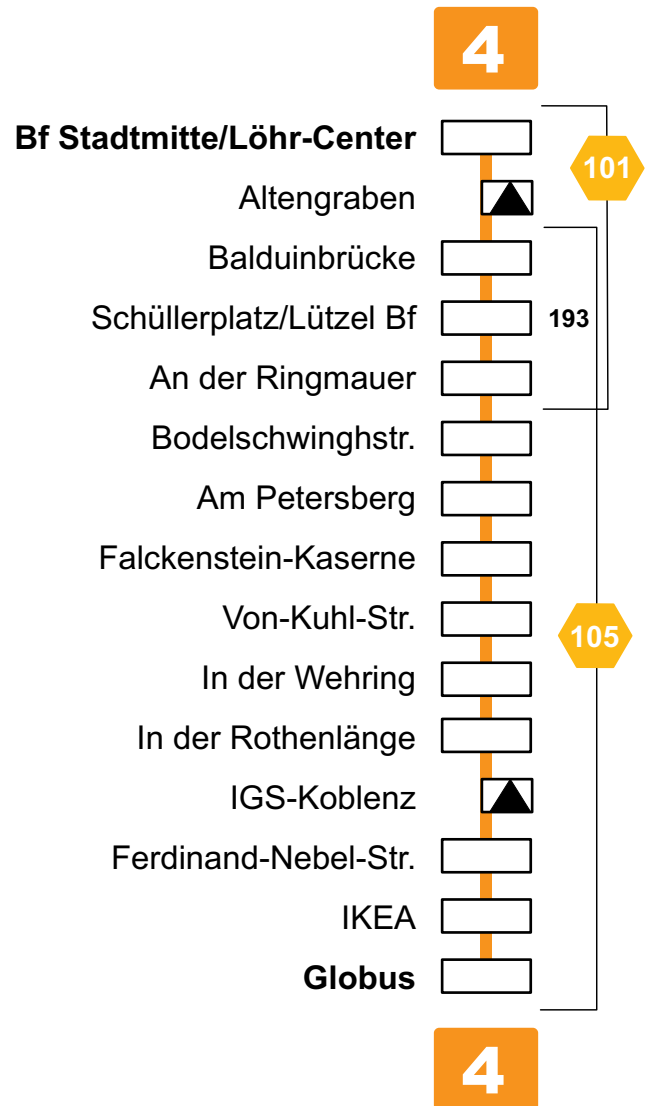

verkehrs gmbh

Fahrplan 2018

Linie 4

4 Koblenz-Zentrum
Mittelweiden
IKEA
Globus

▼ Haltestelle wird in einer Richtung angefahren

105 Tarifwabe

193 Überlappungszone