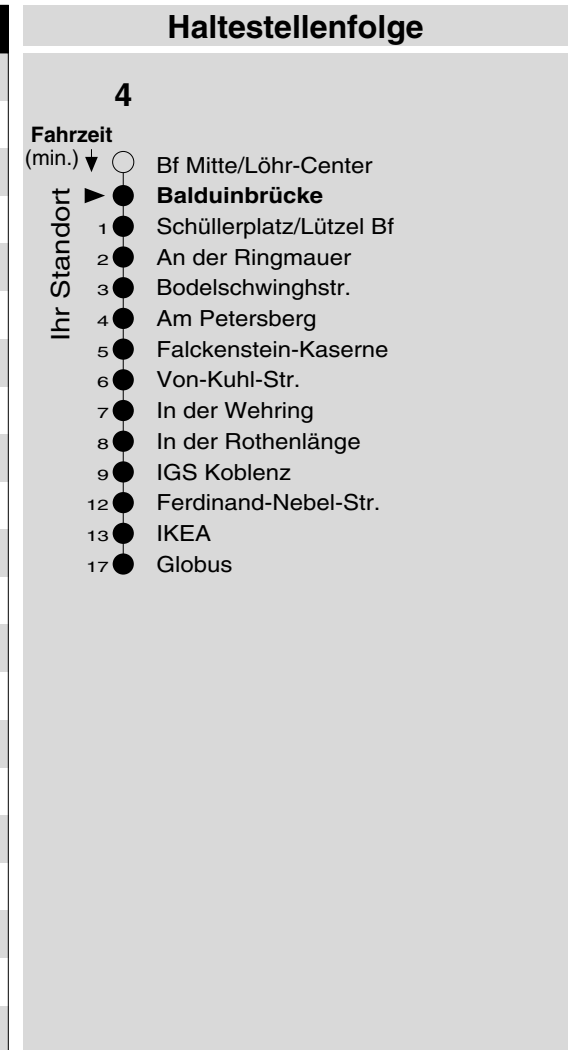

**4**

Haltestelle: **Balduinbrücke**  
 Richtung: Mittelweiden - IKEA - Globus  
 gültig ab: 10.12.2017

Tarifwabe/Zone: 193

Montag - Freitag		Samstag		Sonn- und Feiertag	
5	55	5	-	5	-
6	25 55 <sub>i</sub>	6	-	6	-
7	25 55	7	25 55	7	-
8	25 55	8	25 55	8	-
9	25 55	9	25 55	9	25 <sub>X</sub>
10	25 55	10	25 55	10	25 <sub>X</sub>
11	25 55	11	25 55	11	25 <sub>X</sub>
12	25 55	12	25 55	12	25 <sub>X</sub>
13	25 55	13	25 55	13	25
14	25 55	14	25 55	14	25
15	25 55	15	25 55	15	25
16	25 55	16	25 55	16	25 <sub>P</sub>
17	25 55	17	25 55	17	25 <sub>P</sub>
18	25 55	18	25 55	18	25 <sub>P</sub>
19	25 55 <sub>r</sub>	19	25 55 <sub>r</sub>	19	25 <sub>P</sub> 55 <sub>P</sub>
20	25	20	25	20	-
21	25	21	25	21	-
22	00	22	00	22	-
23	-	23	-	23	-
0	-	0	-	0	-
1	-	1	-	1	-

i: bis IKEA  
 P: nicht am 24.12.  
 r: bis In der Rothenlänge  
 X: nicht am 25.12. und 01.01.

**Information:** 0261 402-20000  
[www.evm-verkehr.de](http://www.evm-verkehr.de)  
**Vorverkauf:** evm Verkehrs GmbH  
 Bus-Infozentrum  
 Löhr-Center

+++An Rosenmontag gilt der Samstagsfahrplan+++