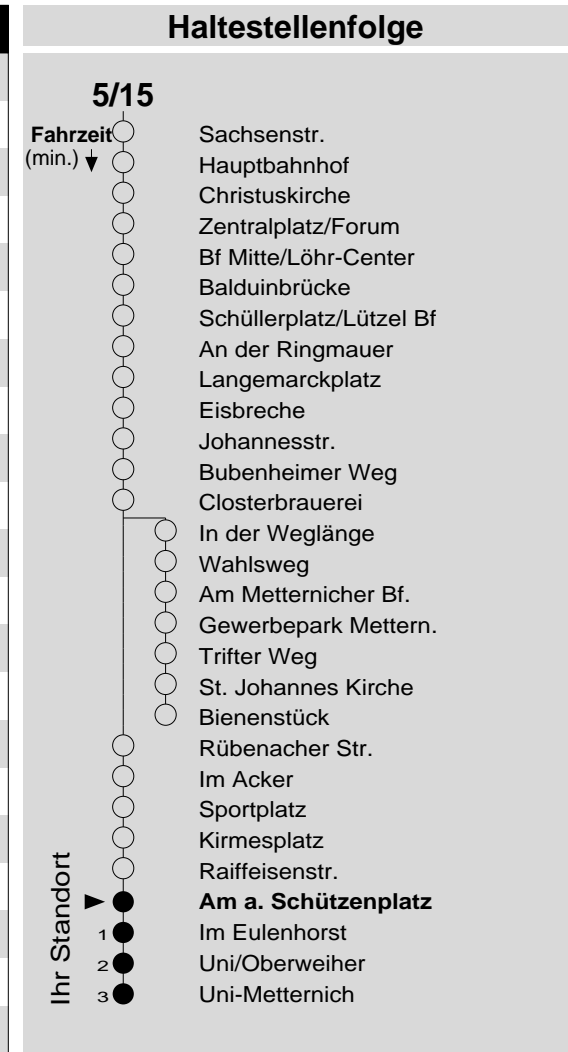

5/15

Haltestelle: **Am a. Schützenplatz**
Richtung: **Uni-Metternich**
gültig ab: **10.12.2017**

Tarifwabe/Zone: **104**

Montag - Freitag	
5	-
6	14 44
7	14 44
8	14 44
9	14 44
10	14 44
11	14 44
12	14 44
13	14 44
14	14 44
15	14 44
16	14 44
17	14 44
18	14 44
19	14 49_d
20	19_d 49_d
21	49_d
22	49_d
23	49_d
0	-
1	23_{N5}

Samstag	
5	-
6	49_d
7	19_d 49_d
8	19_d 44
9	14 44
10	14 44
11	14 44
12	14 44
13	14 44
14	14 44
15	14 44
16	14 44
17	14 44
18	14 44
19	19_d 49_d
20	19_d 49_d
21	49_d
22	49_d
23	49_d
0	-
1	23_{N5}

Sonn- und Feiertag	
5	-
6	-
7	-
8	49_X^d
9	49_X^d
10	49_X^d
11	49_X^d
12	19_X^d 49_d
13	19_d 49_d
14	19_d 49_d
15	19_d 49_d
16	19_d 49_P^d
17	19_P^d 49_P^d
18	19_P^d 49_P^d
19	19_P^d 49_P^d
20	19_P^d 49_P^d
21	49_P^d
22	49_P^d
23	49_P^d
0	-
1	-

d : über Bienenstück bis Uni-Metternich
N5 : Nachtbus N5, nur freitag- und samstagnachts
P : nicht am 24.12.
X : nicht am 25.12. und 01.01.

Information: 0261 402-20000
www.evm-verkehr.de
Vorverkauf: evm Verkehrs GmbH
Bus-Infozentrum
Löhr-Center

+++An Rosenmontag gilt der Samstagsfahrplan+++